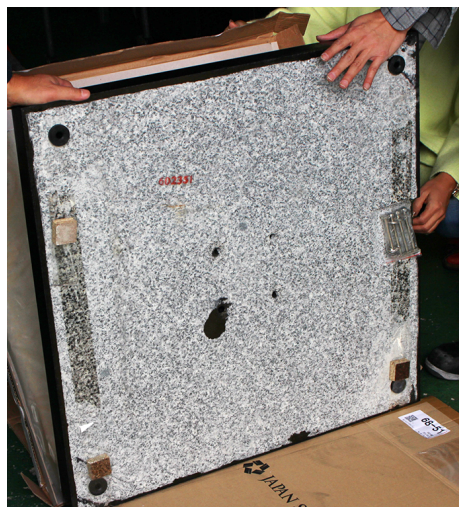

専用土台

石材プレート型の専用土台は大変**重量がある**為大人の男性 **3 名以上**
で持ち運んでください。(90kg・120kg)
※運搬時の落下や強い衝撃で割れる恐れがあります。
※お届け時、キャスターは取り付けられていない状態です。

※土台の裏面の状態