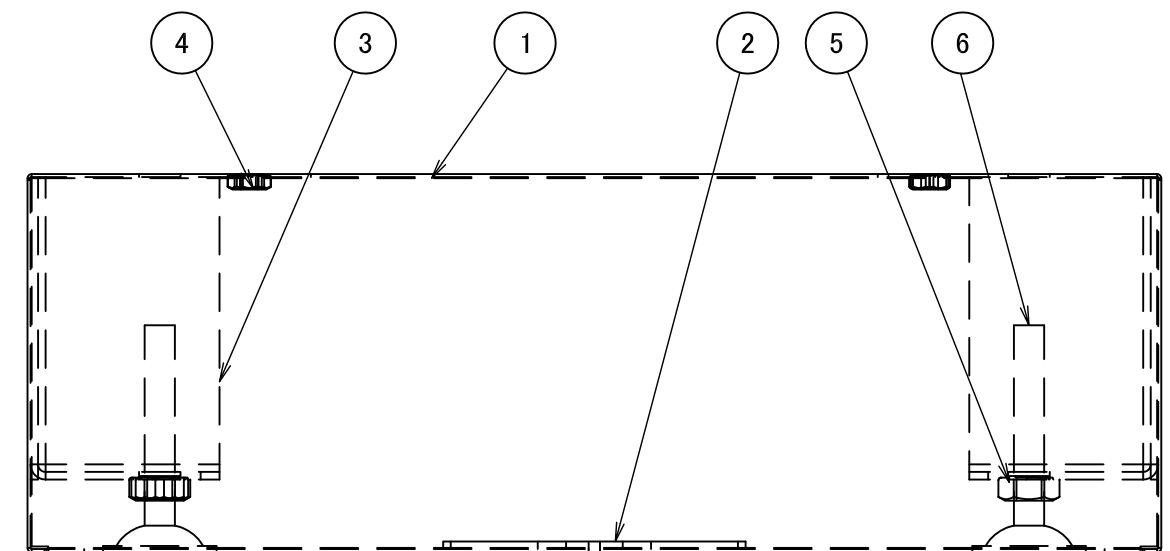

仕様

本体 : SUS304 No. 4 t=0.8

アンカープレート : SUS304 No. 2B t=2.0

アジャスター取付板 : SUS304 No. 2B t=2.0

1	巾木本体	4	ウエルドナットM5	7		10		尺度	1:2	作成	2018年11月12日	品番	KS-TLP360LB-SH100	名称	プチ宅用巾木 (高さ100mm)
2	アンカープレート	5	ウエルドナットM8	8		11						図番	TLP360LB-SH100-01	株式会社 ナスタ	
3	アジャスター取付板	6	アジャスター	9		12									