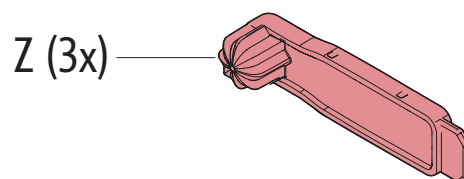

SAPPORO

2 SEAT SOFA

【要保管】組立説明書

 AMERICA
 EUROPE
- Geprüfte Sicherheit
- EN 581

MAX 110 kg
240 lbs

< 40 °C < 104 °F
> 0 > 32

1

2