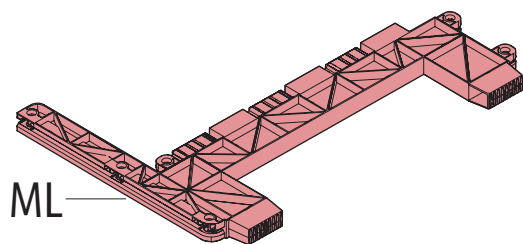

SAPPORO

2 SEAT SOFA

【要保管】組立説明書

 AMERICA
 EUROPE
- Geprüfte Sicherheit
- EN 581

MAX 110 kg
240 lbs

< 40 °C < 104 °F
> 0 > 32

1

2