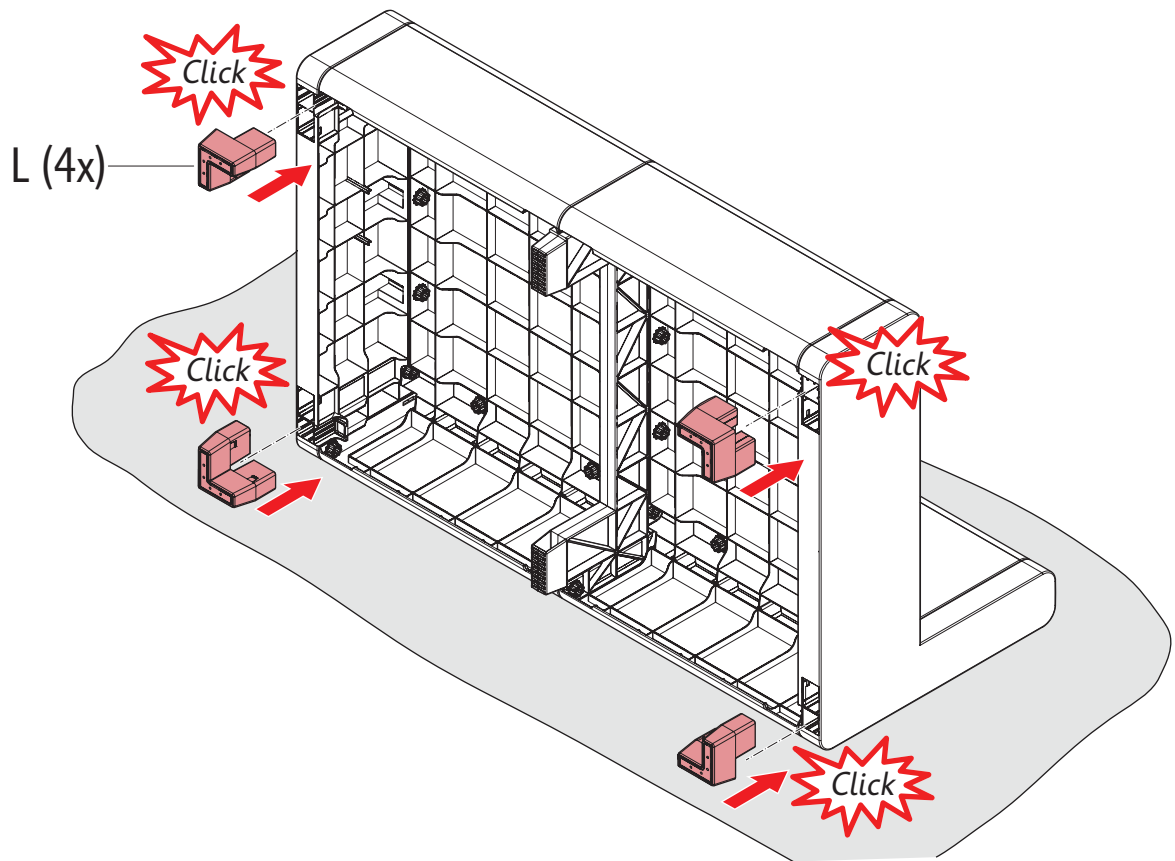

SAPPORO

2 SEAT SOFA

【要保管】組立説明書

 AMERICA
 EUROPE
- Geprüfte Sicherheit
- EN 581

MAX 110 kg
240 lbs

< 40 °C < 104 °F
> 0 > 32

1

2

3

4

5

6

7

8

9