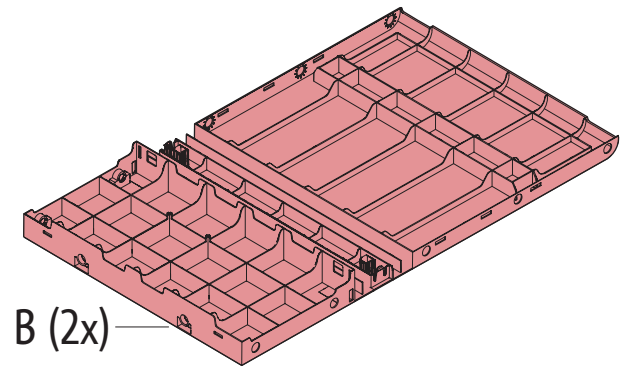

SAPPORO

2 SEAT SOFA

【要保管】組立説明書

 AMERICA
 EUROPE
- Geprüfte Sicherheit
- EN 581

MAX 110 kg
240 lbs

< 40 °C < 104 °F
> 0 > 32

1

2