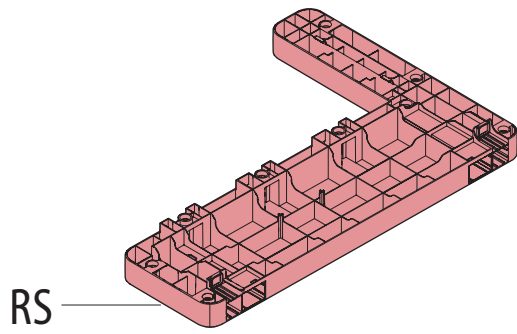

SAPPORO

2 SEAT SOFA

【要保管】組立説明書

 AMERICA
 EUROPE
- Geprüfte Sicherheit
- EN 581

MAX 110 kg
240 lbs

< 40 °C < 104 °F
> 0 > 32

1

2

3

4

5

6

7

8

9