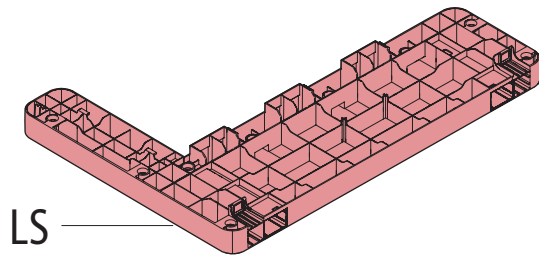

SAPPORO

2 SEAT SOFA

【要保管】組立説明書

 AMERICA
 EUROPE
- Geprüfte Sicherheit
- EN 581

MAX 110 kg
240 lbs

< 40 °C < 104 °F
> 0 > 32

1

2