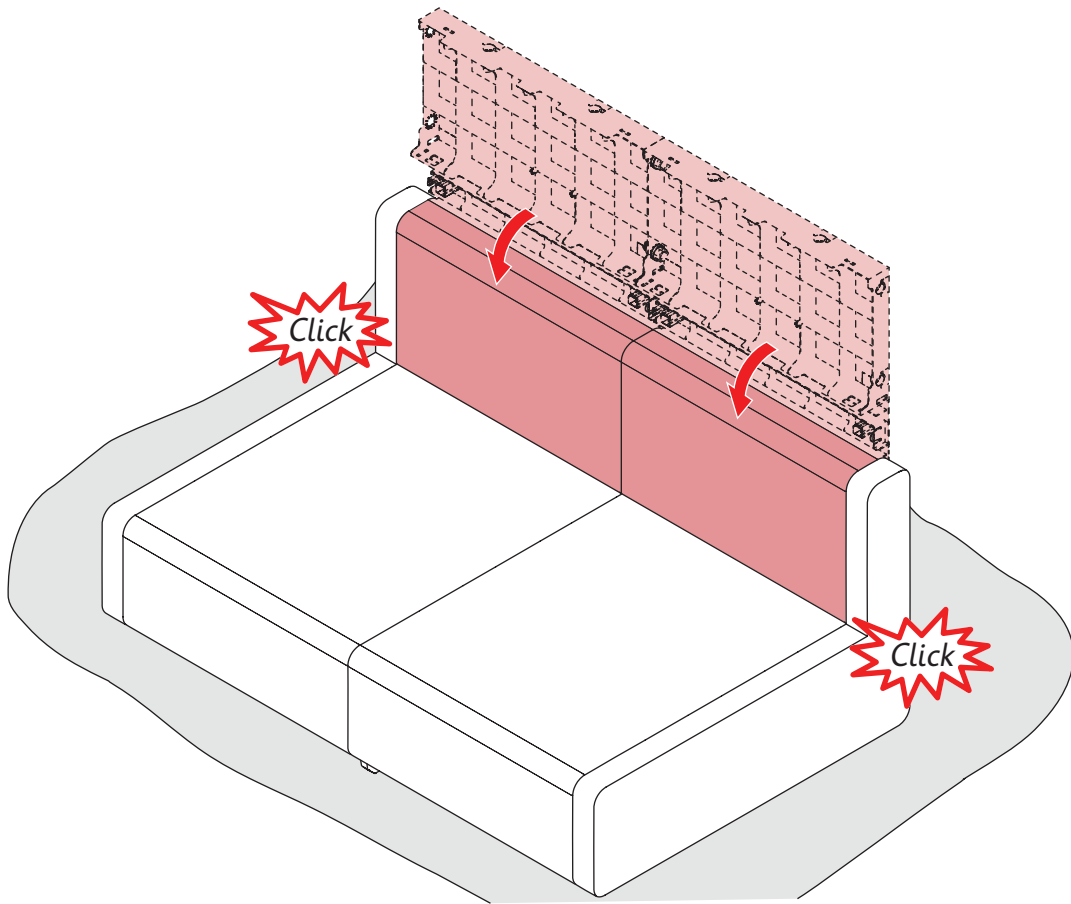

SAPPORO

2 SEAT SOFA

【要保管】組立説明書

 AMERICA
 EUROPE
- Geprüfte Sicherheit
- EN 581

MAX 110 kg
240 lbs

< 40 °C < 104 °F
> 0 > 32

1

2

3

4

5

6

7

8

9