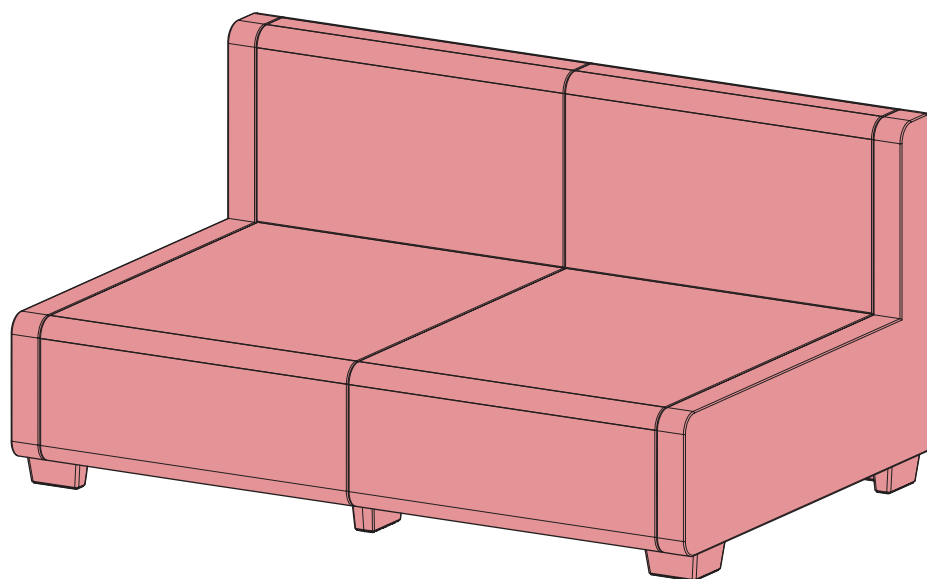

SAPPORO

2 SEAT SOFA

【要保管】組立説明書

 AMERICA
 EUROPE
- Geprüfte Sicherheit
- EN 581

MAX 110 kg
240 lbs

< 40 °C < 104 °F
> 0 > 32

1

2

3

4

5

6

7

8

9