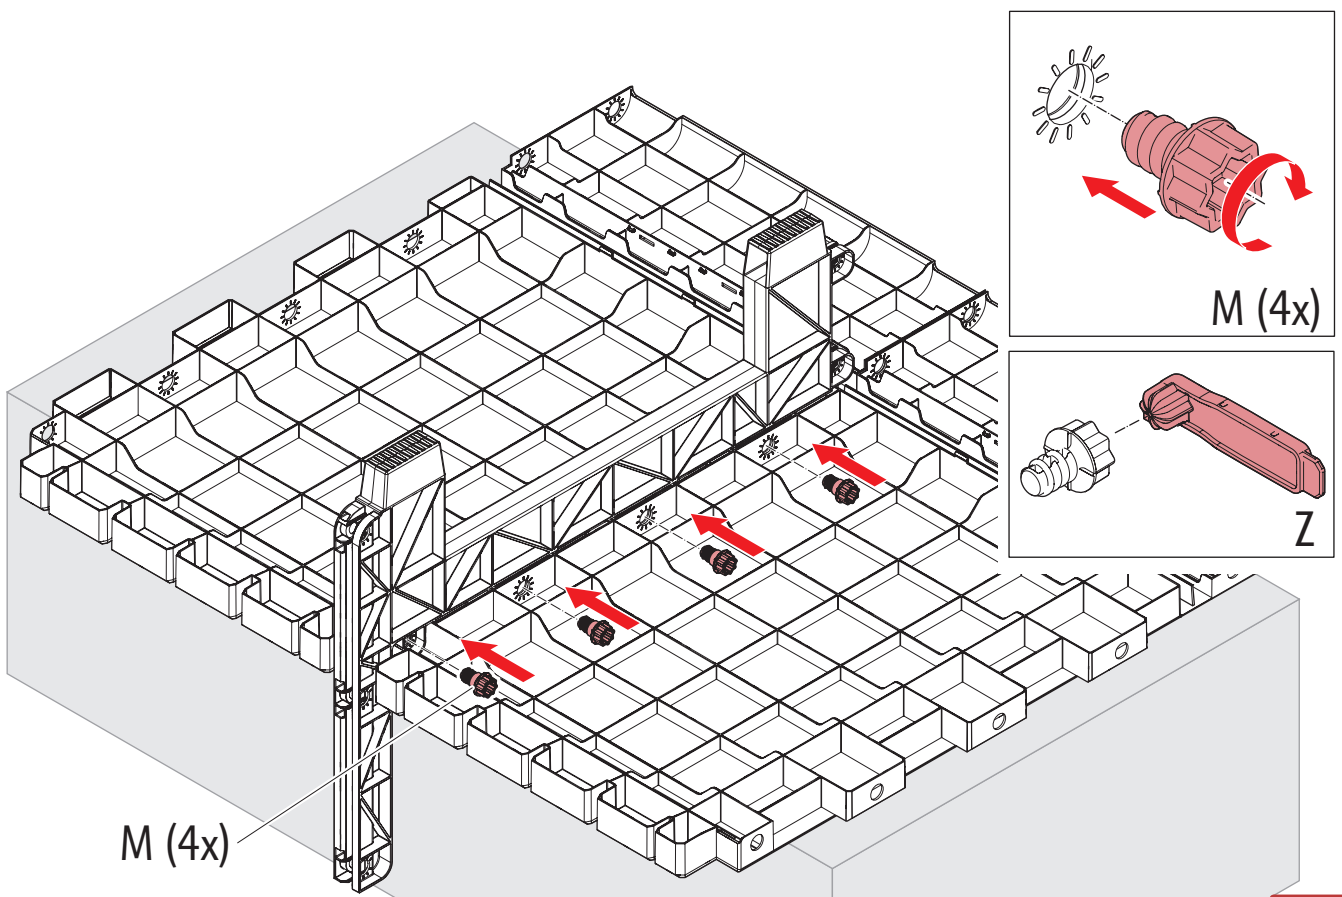

SAPPORO

2 SEAT SOFA

【要保管】組立説明書

 AMERICA
 EUROPE
- Geprüfte Sicherheit
- EN 581

MAX 110 kg
240 lbs

< 40 °C < 104 °F
> 0 > 32

1

2