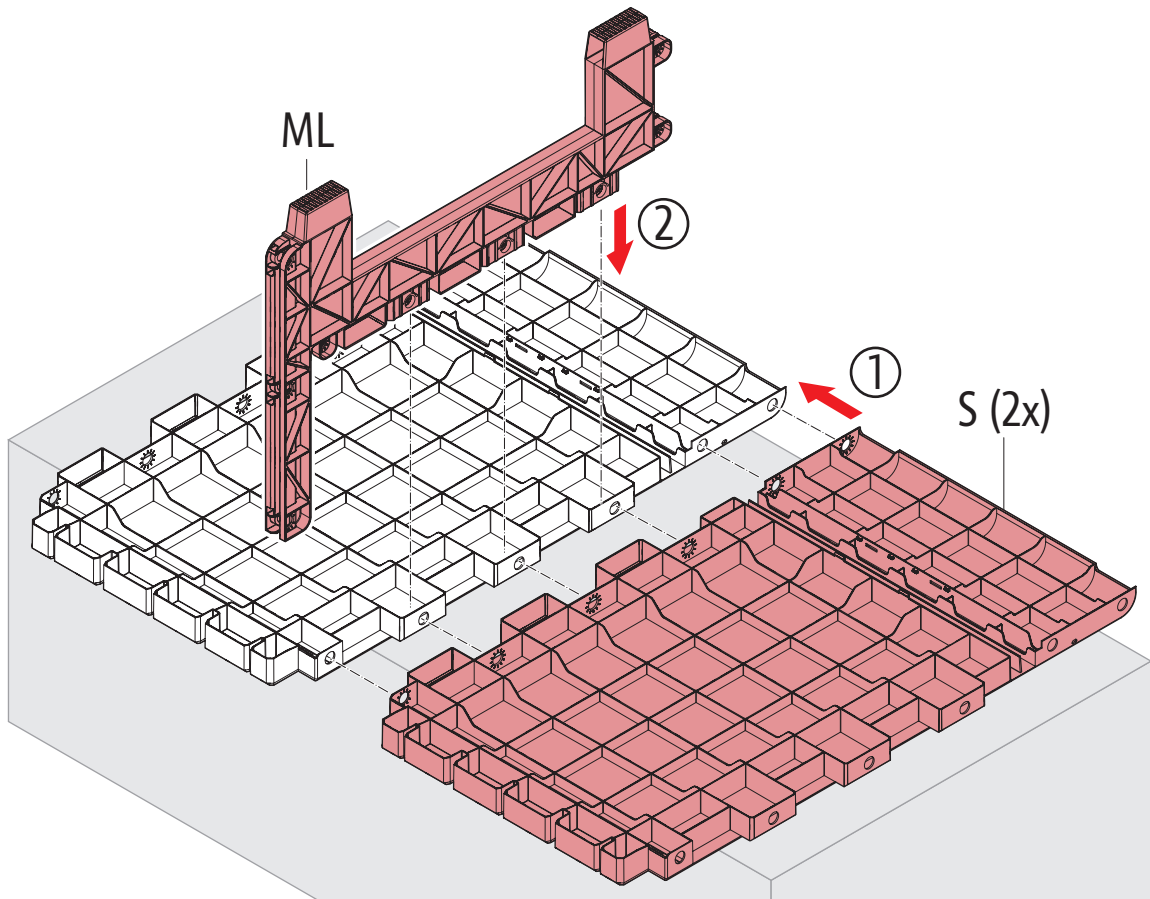

SAPPORO

2 SEAT SOFA

【要保管】組立説明書

 AMERICA
 EUROPE
- Geprüfte Sicherheit
- EN 581

MAX 110 kg
240 lbs

< 40 °C < 104 °F
> 0 > 32

1

2

3

4

5

6

7

8

9