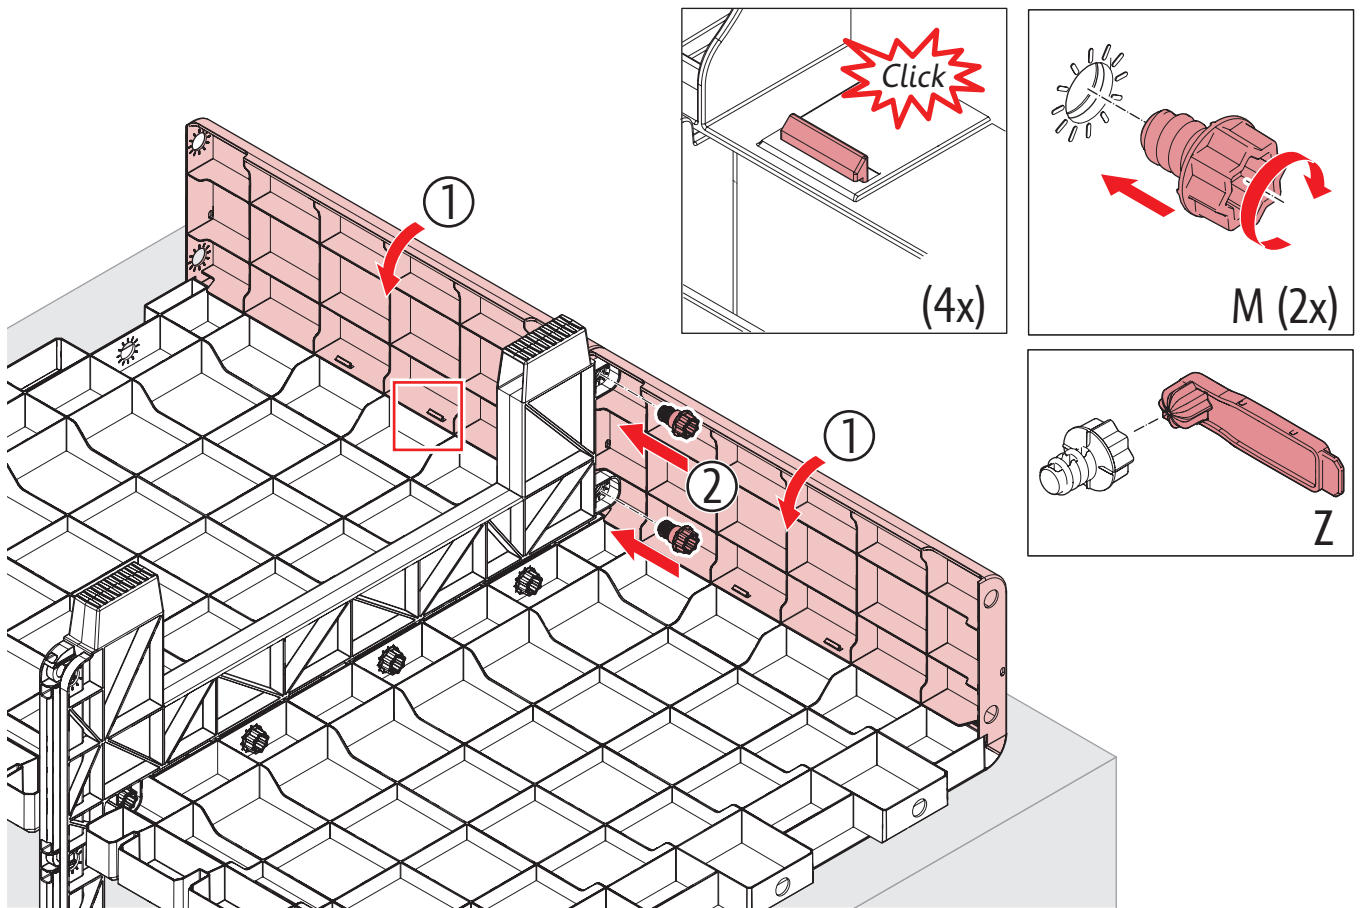

SAPPORO

2 SEAT SOFA

【要保管】組立説明書

 AMERICA
 EUROPE
- Geprüfte Sicherheit
- EN 581

MAX 110 kg
240 lbs

< 40 °C < 104 °F
> 0 > 32

1

2