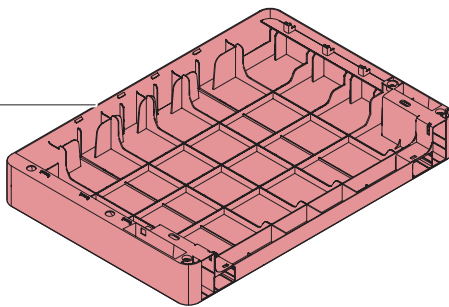

## 作業のポイント・注意

組み立ては2名以上で行って下さい。

パーツ同士のはめ込みが難しい場合は、当て木をしてその上からゴム槌などで慎重に叩き、はめ込んでください。

パーツのはめ込み後、かみ合わせ部分に隙間が生じる場合がございますが製品に問題はありません。

ご使用前に各パーツがしっかりはめ込まれているかご確認ください。

# パーツ一覧 1/2

RS

1x

LS

1x

LSC

1x

RSC