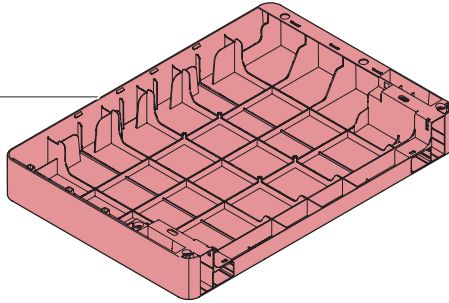

## 作業のポイント・注意

組み立ては2名以上で行って下さい。

パーツ同士のはめ込みが難しい場合は、当て木をしてその上からゴム槌などで慎重に叩き、はめ込んでください。

パーツのはめ込み後、かみ合わせ部分に隙間が生じる場合がございますが製品に問題はありません。

ご使用前に各パーツがしっかりはめ込まれているかご確認ください。

# パーツ一覧 1/2

RS

1x

LS

1x

LSC

1x

RSC