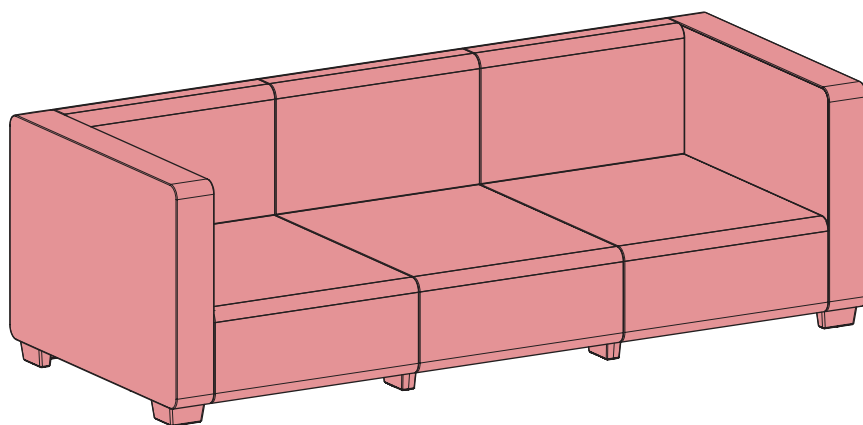

SALTA

---

3 SEAT SOFA

【要保管】組立説明書

JUICY GARDEN