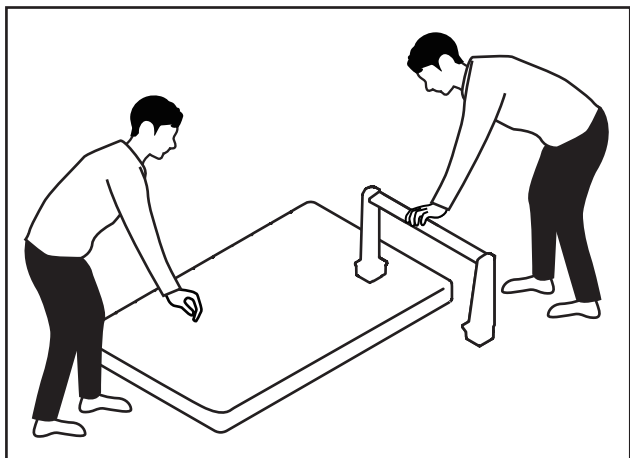

作業のポイント・注意

組み立ては2名以上で行って下さい。