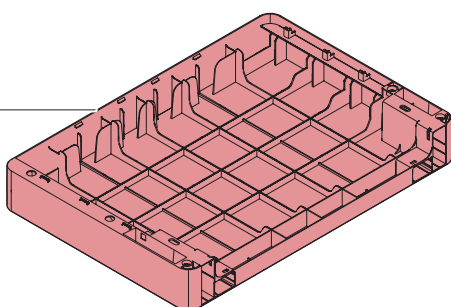

ひじ掛けへの
着座禁止

背もたれへの
着座禁止

水拭きにて
お手入れください

作業のポイント・注意

組み立ては2名以上で行って下さい。

パーツ同士のはめ込みが難しい場合は、当て木をしてその上からゴム槌などで慎重に叩き、はめ込んでください。

パーツのはめ込み後、かみ合わせ部分に隙間が生じる場合がございますが製品に問題はありません。

ご使用前に各パーツがしっかりはめ込まれているかご確認ください。

パーツ一覧 1/2

RS

1x

LS

1x

LSC

1x

RSC