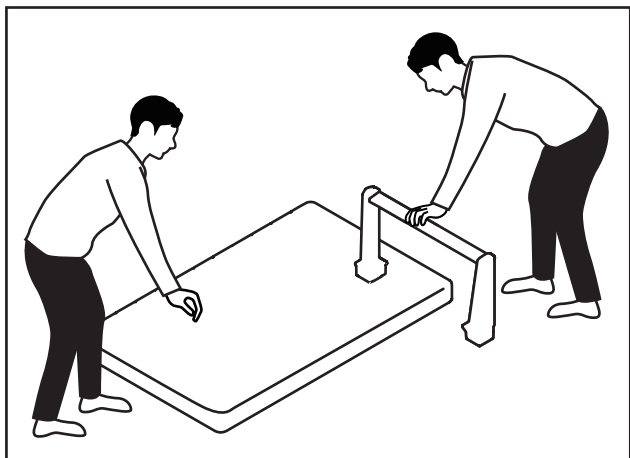

ひじ掛けへの
着座禁止

背もたれへの
着座禁止

水拭きにて
お手入れください

作業のポイント・注意

組み立ては2名以上で行って下さい。

パーツ同士のはめ込みが難しい場合は、当て木をしてその上からゴム槌などで慎重に叩き、はめ込んでください。

パーツのはめ込み後、かみ合わせ部分に隙間が生じる場合がございますが製品に問題はありません。

ご使用前に各パーツがしっかりはめ込まれているかご確認ください。