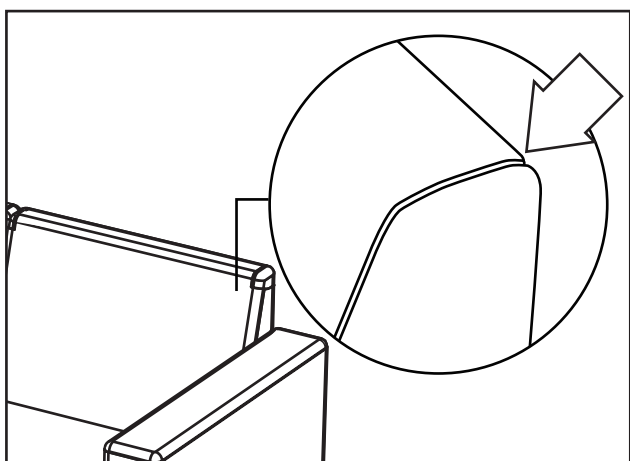

ひじ掛けへの
着座禁止

背もたれへの
着座禁止

水拭きにて
お手入れください

作業のポイント・注意

組み立ては2名以上で行って下さい。

パーツ同士のはめ込みが難しい場合は、当て木をしてその上からゴム槌などで慎重に叩き、はめ込んでください。

パーツのはめ込み後、かみ合わせ部分に隙間が生じる場合がございますが製品に問題はありません。

ご使用前に各パーツがしっかりはめ込まれているかご確認ください。

パーツ一覧 1/2

RS

1x

LS

1x

LSC

1x

RSC