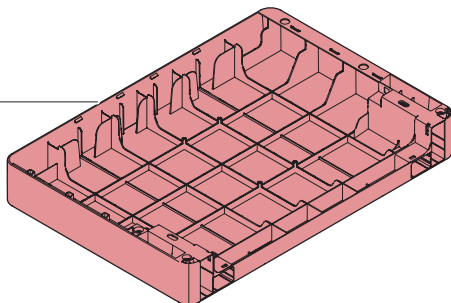

ひじ掛けへの
着座禁止

背もたれへの
着座禁止

水拭きにて
お手入れください

作業のポイント・注意

組み立ては2名以上で行って下さい。

パーツ同士のはめ込みが難しい場合は、当て木をしてその上からゴム槌などで慎重に叩き、はめ込んでください。

パーツのはめ込み後、かみ合わせ部分に隙間が生じる場合がございますが製品に問題はありません。

ご使用前に各パーツがしっかりはめ込まれているかご確認ください。

パーツ一覧 1/2

RS

1x

LS

1x

LSC

1x

RSC