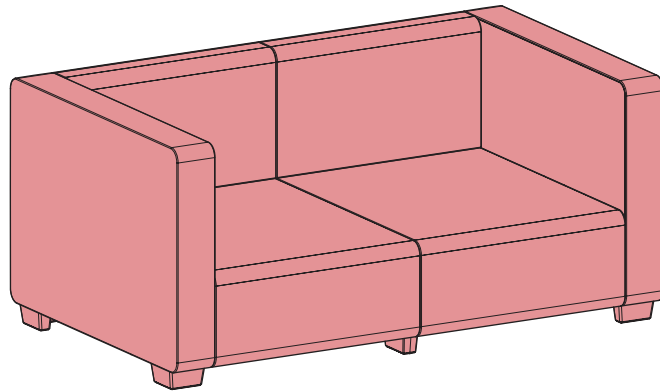

SALTA

2 SEAT SOFA

【要保管】組立説明書

説明書をよく
お読みください

説明書は捨てずに
保管ください

免責事項(別紙)を
よくお読みください

ヨーロッパの品質基準
NEN-EN581を取得

この製品は個人利用を目的とし屋外での使用が可能です

MAX 110 kg
240 lbs

座面最大荷重
110kg

<40 <104
°C °F
>0 >32

適温環境
0~40°C

平面以外での
使用禁止

滑りやすい場所
での使用禁止

傾け禁止

座面上での
立ち上り禁止