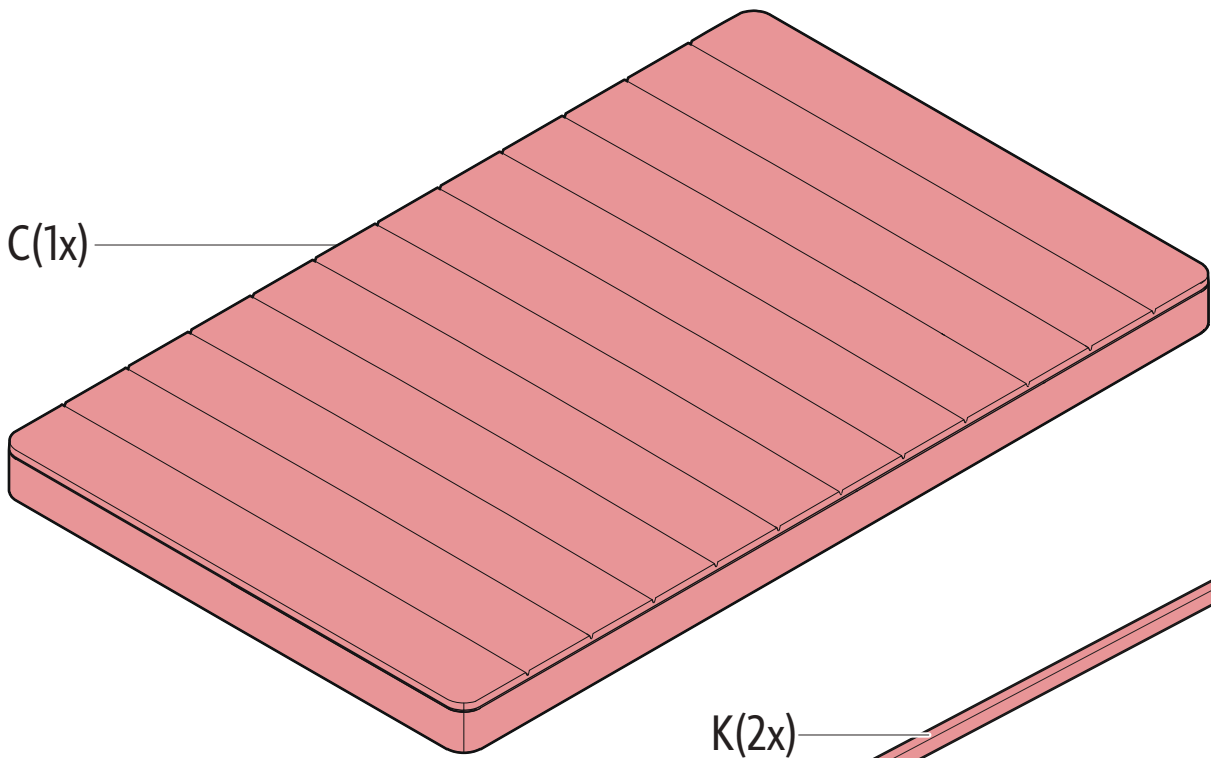

581519

"LYON TABLE" V2.3 / 581519 / 442230

AMERICA
 EUROPE
- Geprüfte Sicherheit
- EN 581

< 40 °C > 0
< 104 °F > 32

MAX 50 kg
110 lbs

MAX 20 kg
44 lbs

1

2