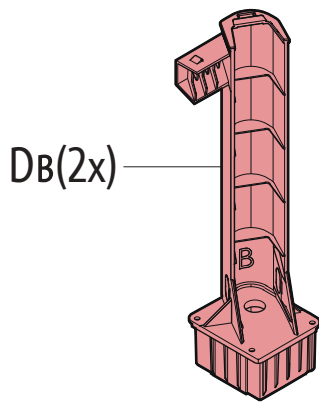

581519

"LYON TABLE" V2.3 / 581519 / 442230

AMERICA
 EUROPE
- Geprüfte Sicherheit
- EN 581

< 40 °C > 0
< 104 °F > 32

MAX 50 kg
110 lbs

MAX 20 kg
44 lbs

1

2