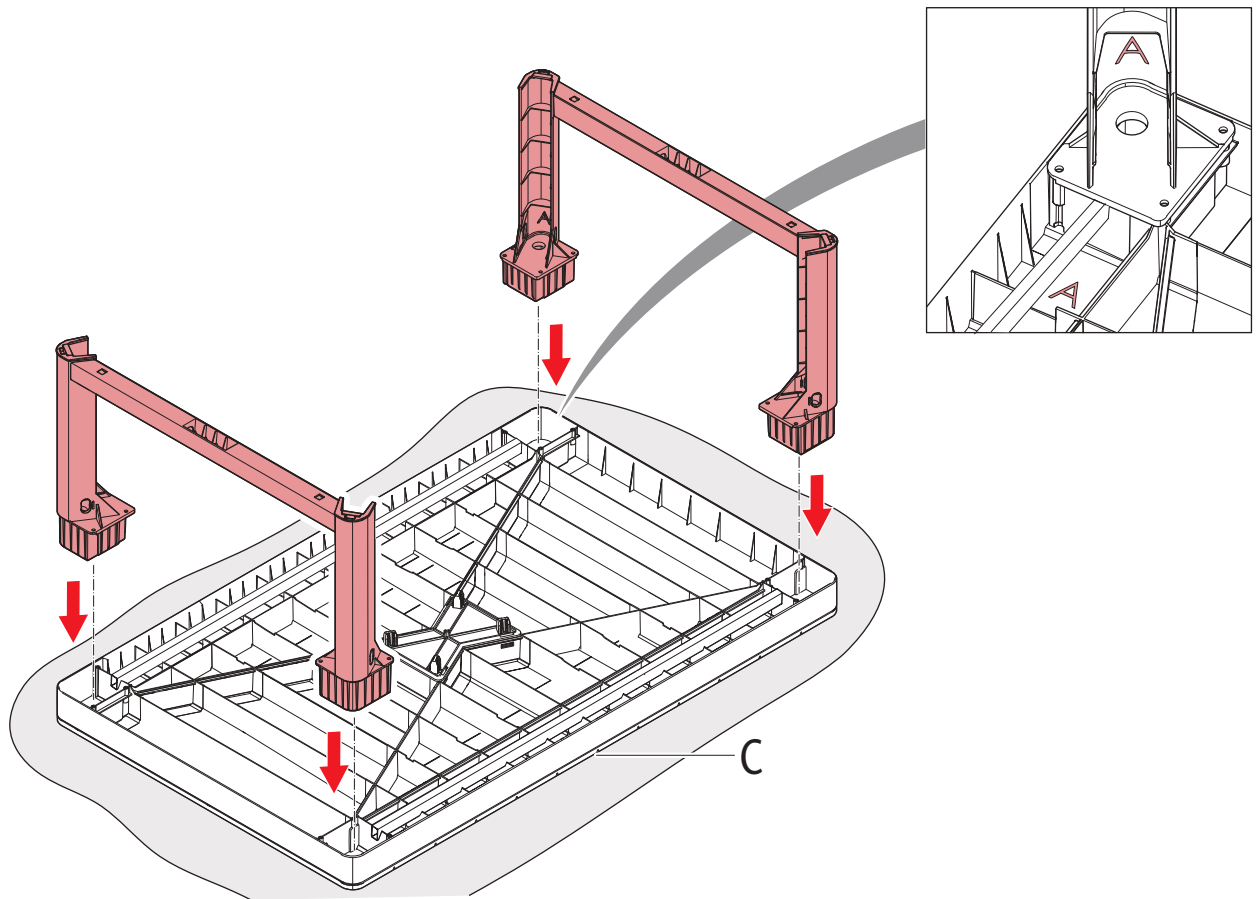

581519

"LYON TABLE" V2.3 / 581519 / 442230

AMERICA
 EUROPE
- Geprüfte Sicherheit
- EN 581

< 40 °C > 0
< 104 °F > 32

MAX 50 kg
110 lbs

MAX 20 kg
44 lbs

1

2