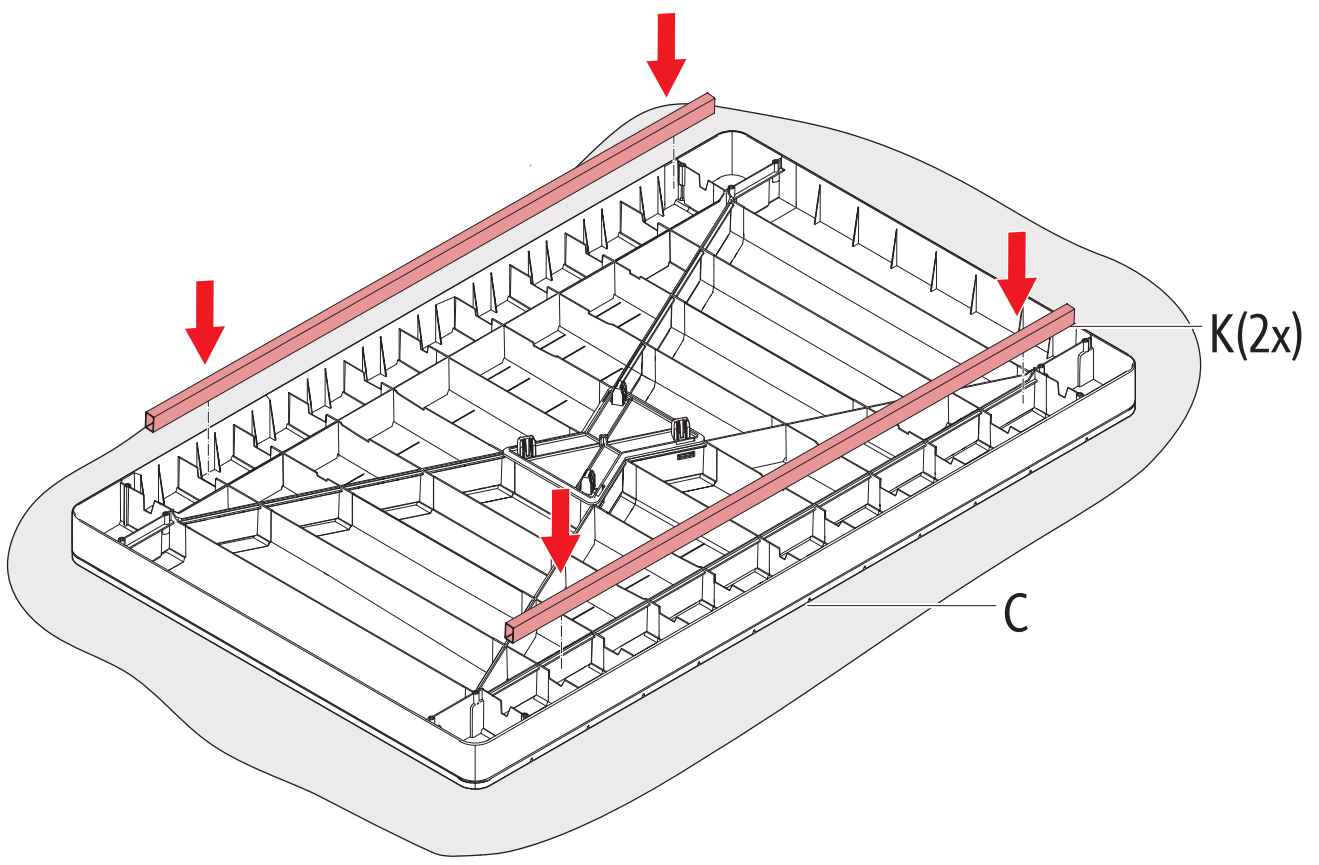

581519

"LYON TABLE" V2.3 / 581519 / 442230

AMERICA
 EUROPE
- Geprüfte Sicherheit
- EN 581

< 40 °C > 0
< 104 °F > 32

MAX 50 kg
110 lbs

MAX 20 kg
44 lbs

1

2