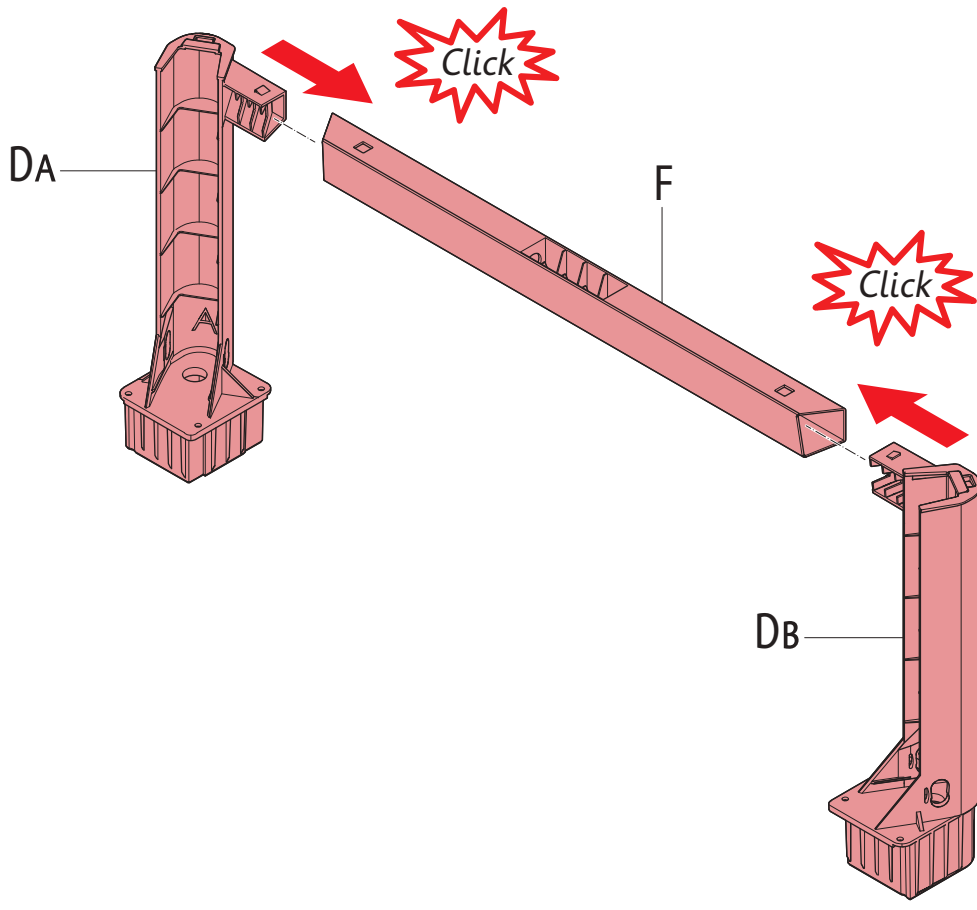

581519

"LYON TABLE" V2.3 / 581519 / 442230

AMERICA
 EUROPE
- Geprüfte Sicherheit
- EN 581

< 40 °C > 0
< 104 °F > 32

MAX 50 kg
110 lbs

MAX 20 kg
44 lbs

1

2