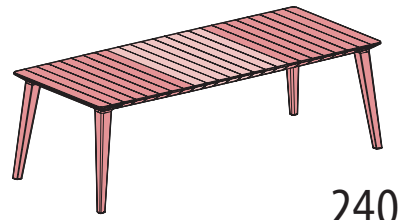

LIMA TABLE 240cm

TABLE

【要保管】組立説明書

JUICY GARDEN

240

2x

2x

2x

1x

240

4x

8x

4x

2x

4x

16x