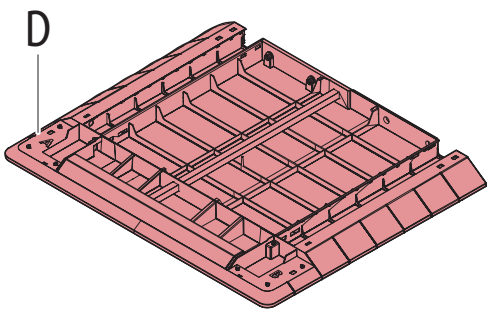

LIMA TABLE 240cm

TABLE

【要保管】組立説明書

JUICY GARDEN

240

2x

2x

2x

1x

240

4x

8x

4x

2x

4x

16x