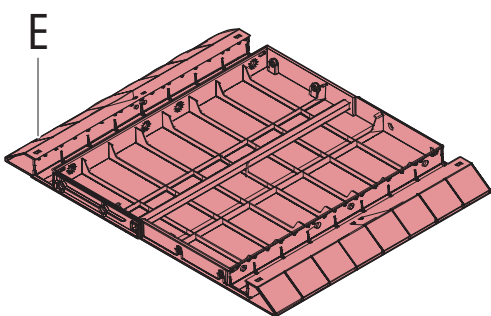

LIMA TABLE 240cm

TABLE

【要保管】組立説明書

JUICY GARDEN

240

2x

2x

2x

1x

240

4x

8x

4x

2x

4x

16x