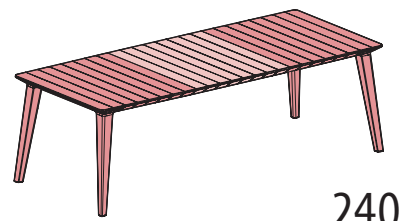

LIMA TABLE 240cm

TABLE

【要保管】組立説明書

JUICY GARDEN

240

2x

2x

2x

1x

240

4x

8x

4x

2x

4x

16x