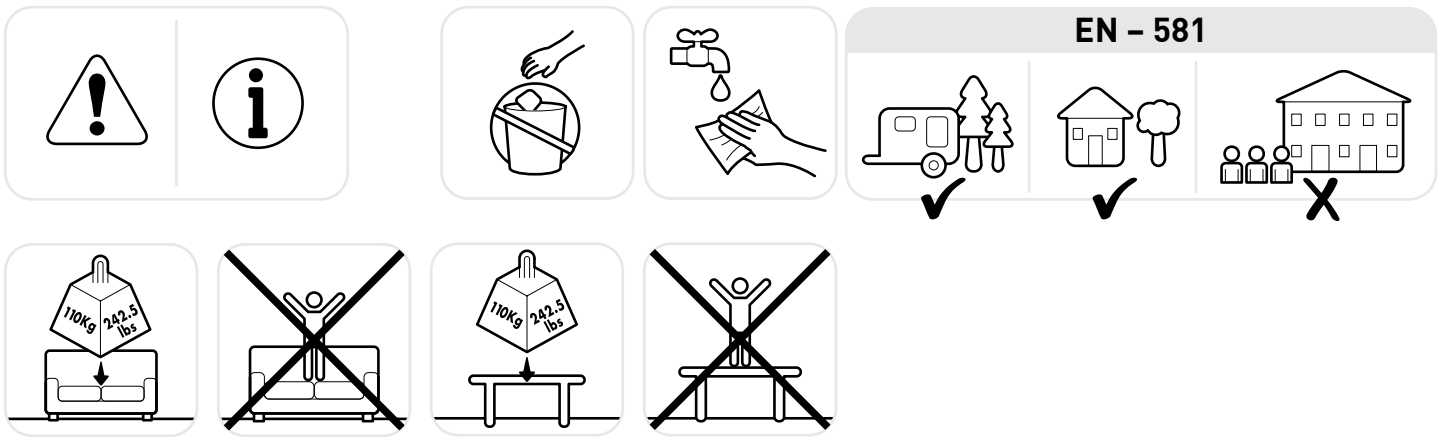

**ASSEMBLY PARTS | PIÈCES À ASSEMBLER | MONTAGETEILE | PIEZAS DE ENSAMBLE
ONDERDELEN | PARTI DA MONTARE | PEÇAS DE MONTAGEM**