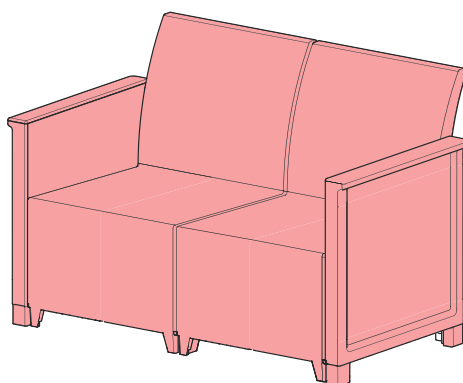

CHAIR & SOFA'S

EMMA chair & sofas V0.0 / 442302 or 442303 / 5000173

Ericssonstraat 17 | 5121 MK Rijen | The Netherlands | WWW.KETER.COM

AMERICA
 EUROPE
 - Geprüfte Sicherheit
 - EN 581

MAX 110 kg
 240 lbs

< 40 °C < 104 °F
 > 0 > 32

1 — 4

5 — 13

5 — 13

				
	Chair	2-Seater sofa	3-Seater sofa	
 S	1	2	3	
 B	1	2	3	
 LS	1	1	1	
 RS	1	1	1	
 Y	-	1	2	
 Z	-	1	2	
	 MLs	-	1	2
	 MLb	-	1	2
	 P1	-	1	2
	 P2	-	2	4

7

2

3