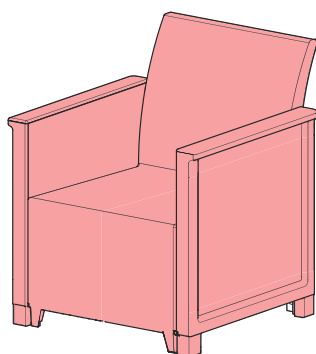

CHAIR & SOFA'S

EMMA chair & sofas V0.0 / 442302 or 442303 / 5000173

Ericssonstraat 17 | 5121 MK Rijen | The Netherlands | WWW.KETER.COM

AMERICA
 EUROPE
 - Geprüfte Sicherheit
 - EN 581

MAX 110 kg
 240 lbs

< 40 °C < 104 °F
 > 0 > 32

1 — 4

5 — 13

5 — 13

				
	Chair	2-Seater sofa	3-Seater sofa	
 S	1	2	3	
 B	1	2	3	
 LS	1	1	1	
 RS	1	1	1	
 Y	-	1	2	
 Z	-	1	2	
	 MLs	-	1	2
	 MLb	-	1	2
	 P1	-	1	2
	 P2	-	2	4

7

2

3