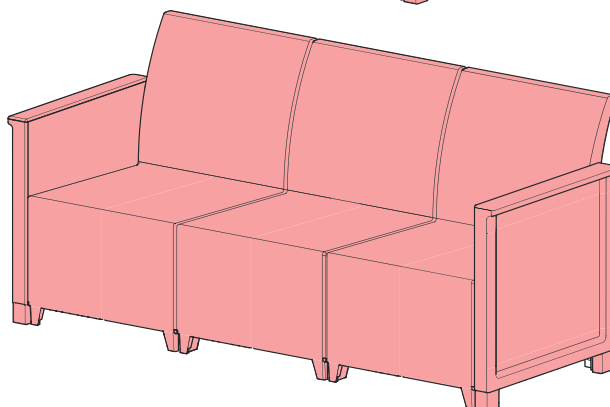

CHAIR & SOFA'S

EMMA chair & sofas V0.0 / 442302 or 442303 / 5000173

Ericssonstraat 17 | 5121 MK Rijen | The Netherlands | WWW.KETER.COM

AMERICA
 EUROPE
 - Geprüfte Sicherheit
 - EN 581

MAX 110 kg
 240 lbs

< 40 °C < 104 °F
 > 0 > 32

1 — 4

5 — 13

5 — 13

				
	Chair	2-Seater sofa	3-Seater sofa	
 S	1	2	3	
 B	1	2	3	
 LS	1	1	1	
 RS	1	1	1	
 Y	-	1	2	
 Z	-	1	2	
	 MLs	-	1	2
	 MLb	-	1	2
	 P1	-	1	2
	 P2	-	2	4

7

2

3