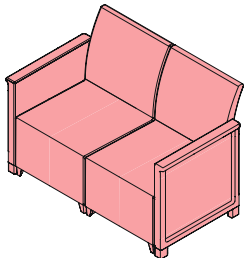

CHAIR & SOFA'S

EMMA chair & sofas V0.0 / 442302 or 442303 / 5000173

Ericssonstraat 17 | 5121 MK Rijen | The Netherlands | WWW.KETER.COM

AMERICA
 EUROPE
 - Geprüfte Sicherheit
 - EN 581

MAX 110 kg
 240 lbs

< 40 °C < 104 °F
 > 0 > 32

1 — 4

5 — 13

5 — 13

				
	Chair	2-Seater sofa	3-Seater sofa	
 S	1	2	3	
 B	1	2	3	
 LS	1	1	1	
 RS	1	1	1	
 Y	-	1	2	
 Z	-	1	2	
	 MLs	-	1	2
	 MLb	-	1	2
	 P1	-	1	2
	 P2	-	2	4

7

2

3