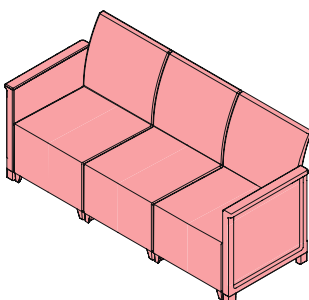

CHAIR & SOFA'S

EMMA chair & sofas V0.0 / 442302 or 442303 / 5000173

Ericssonstraat 17 | 5121 MK Rijen | The Netherlands | WWW.KETER.COM

AMERICA
 EUROPE
 - Geprüfte Sicherheit
 - EN 581

MAX 110 kg
 240 lbs

< 40 °C < 104 °F
 > 0 > 32

1 — 4

5 — 13

5 — 13

				
	Chair	2-Seater sofa	3-Seater sofa	
 S	1	2	3	
 B	1	2	3	
 LS	1	1	1	
 RS	1	1	1	
 Y	-	1	2	
 Z	-	1	2	
	 MLs	-	1	2
	 MLb	-	1	2
	 P1	-	1	2
	 P2	-	2	4

7

2

3