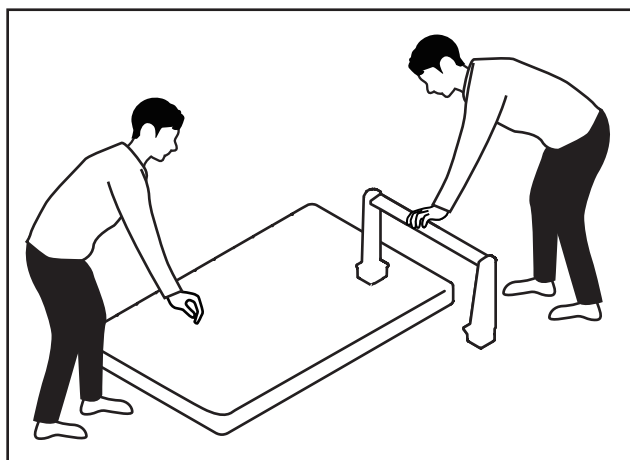

座面上での
立ち上り禁止

ひじ掛けへの
着座禁止

背もたれへの
着座禁止

水拭きにて
お手入れください

作業のポイント・注意

組み立ては2名以上で行って下さい。

パーツ同士のはめ込みが難しい場合は、当て木をしてその上からゴム槌などで慎重に叩き、はめ込んでください。

パーツのはめ込み後、かみ合わせ部分に隙間が生じる場合がございますが製品に問題はありません。