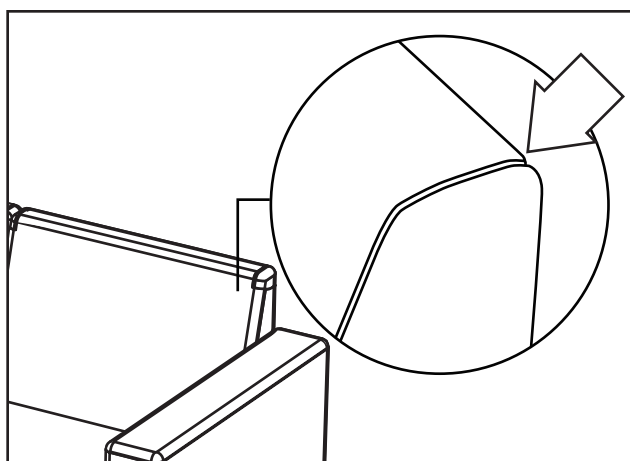

座面上での
立ち上り禁止

ひじ掛けへの
着座禁止

背もたれへの
着座禁止

水拭きにて
お手入れください

作業のポイント・注意

組み立ては2名以上で行って下さい。

パーツ同士のはめ込みが難しい場合は、当て木をしてその上からゴム槌などで慎重に叩き、はめ込んでください。

パーツのはめ込み後、かみ合わせ部分に隙間が生じる場合がございますが製品に問題はありません。

ご使用前に各パーツがしっかりはめ込まれているかご確認ください。

パーツ一覧 1/2

LS		1x
RS		1x
TL		1x
TR		1x
NA		6x
B2		2x

パーツ一覧 2/2

BC2		2x
S2		2x
ML _B		1x
ML _S		1x
M		25x
Z		1x

1

2

3