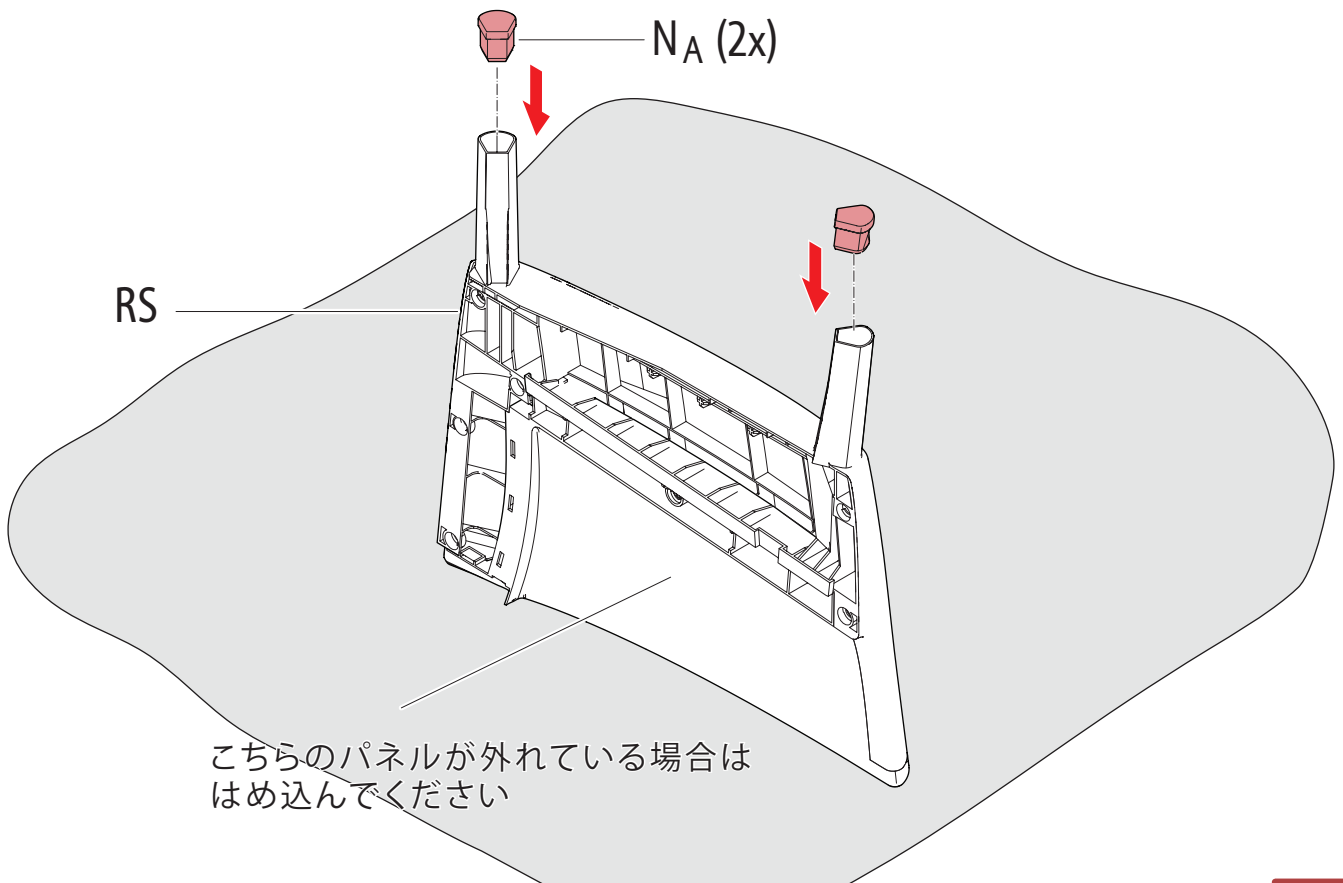

座面上での
立ち上り禁止

ひじ掛けへの
着座禁止

背もたれへの
着座禁止

水拭きにて
お手入れください

作業のポイント・注意

組み立ては2名以上で行って下さい。

パーツ同士のはめ込みが難しい場合は、当て木をしてその上からゴム槌などで慎重に叩き、はめ込んでください。

パーツのはめ込み後、かみ合わせ部分に隙間が生じる場合がございますが製品に問題はありません。

ご使用前に各パーツがしっかりはめ込まれているかご確認ください。

パーツ一覧 1/2

LS		1x
RS		1x
TL		1x
TR		1x
NA		6x
B2		2x

パーツ一覧 2/2

BC2		2x
S2		2x
ML _B		1x
ML _S		1x
M		25x
Z		1x

1

2

3