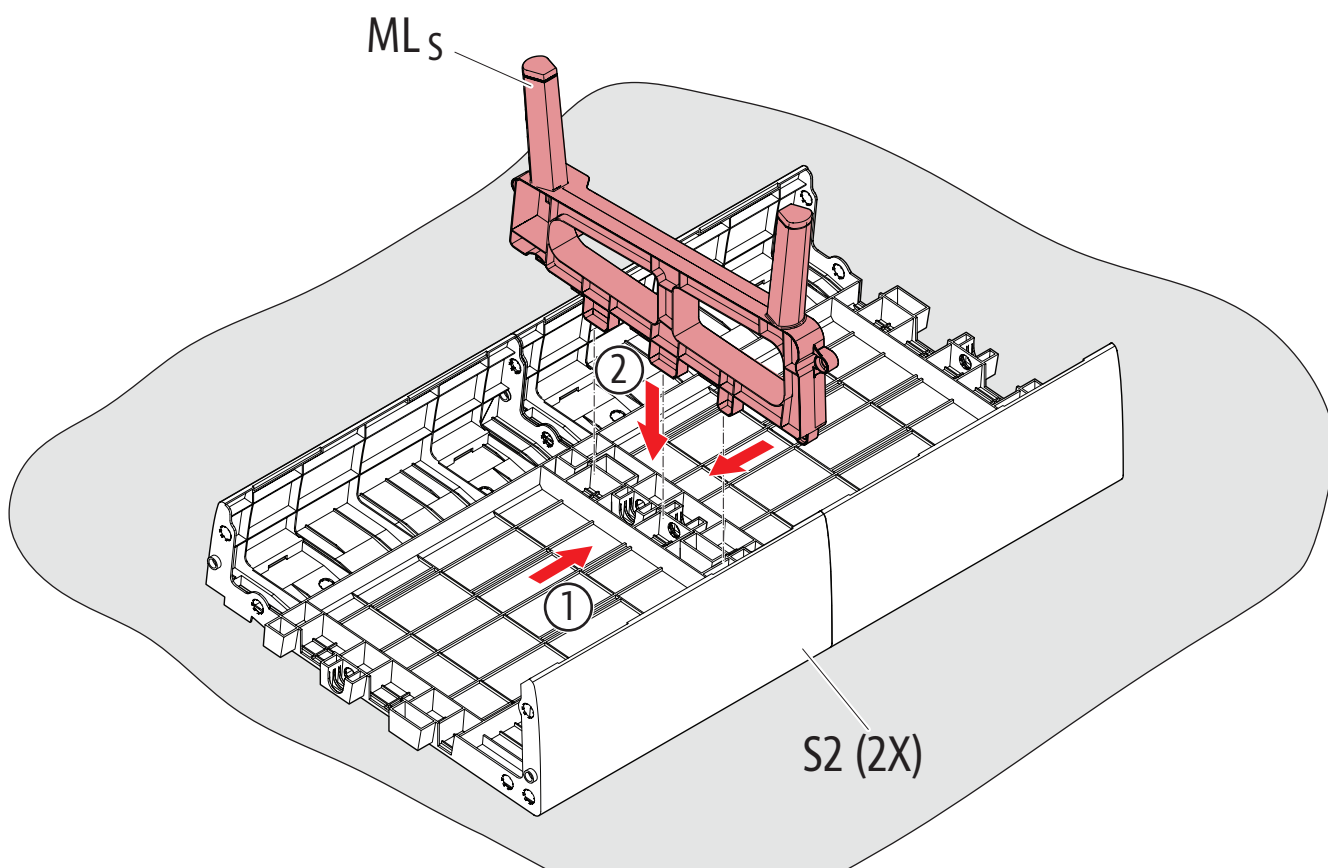

座面上での
立ち上り禁止

ひじ掛けへの
着座禁止

背もたれへの
着座禁止

水拭きにて
お手入れください

作業のポイント・注意

組み立ては2名以上で行って下さい。

パーツ同士のはめ込みが難しい場合は、当て木をしてその上からゴム槌などで慎重に叩き、はめ込んでください。

パーツのはめ込み後、かみ合わせ部分に隙間が生じる場合がございますが製品に問題はありません。

ご使用前に各パーツがしっかりはめ込まれているかご確認ください。

パーツ一覧 1/2

LS		1x
RS		1x
TL		1x
TR		1x
NA		6x
B2		2x

パーツ一覧 2/2

BC2		2x
S2		2x
ML _B		1x
ML _S		1x
M		25x
Z		1x

1

2

3