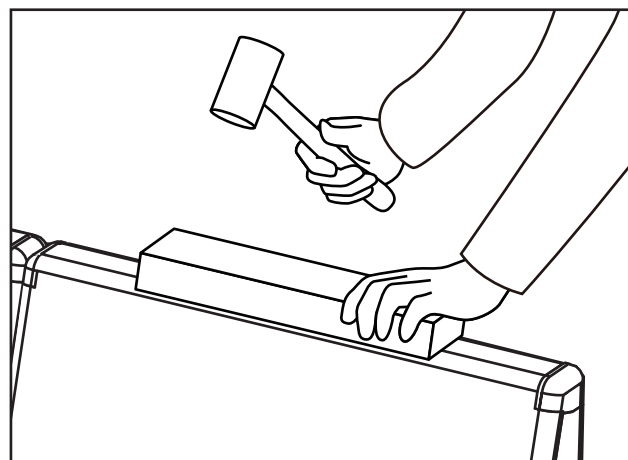

座面上での
立ち上り禁止

ひじ掛けへの
着座禁止

背もたれへの
着座禁止

水拭きにて
お手入れください

作業のポイント・注意

組み立ては2名以上で行って下さい。

パーツ同士のはめ込みが難しい場合は、当て木をしてその上からゴム槌などで慎重に叩き、はめ込んでください。

パーツのはめ込み後、かみ合わせ部分に隙間が生じる場合がございますが製品に問題はありません。