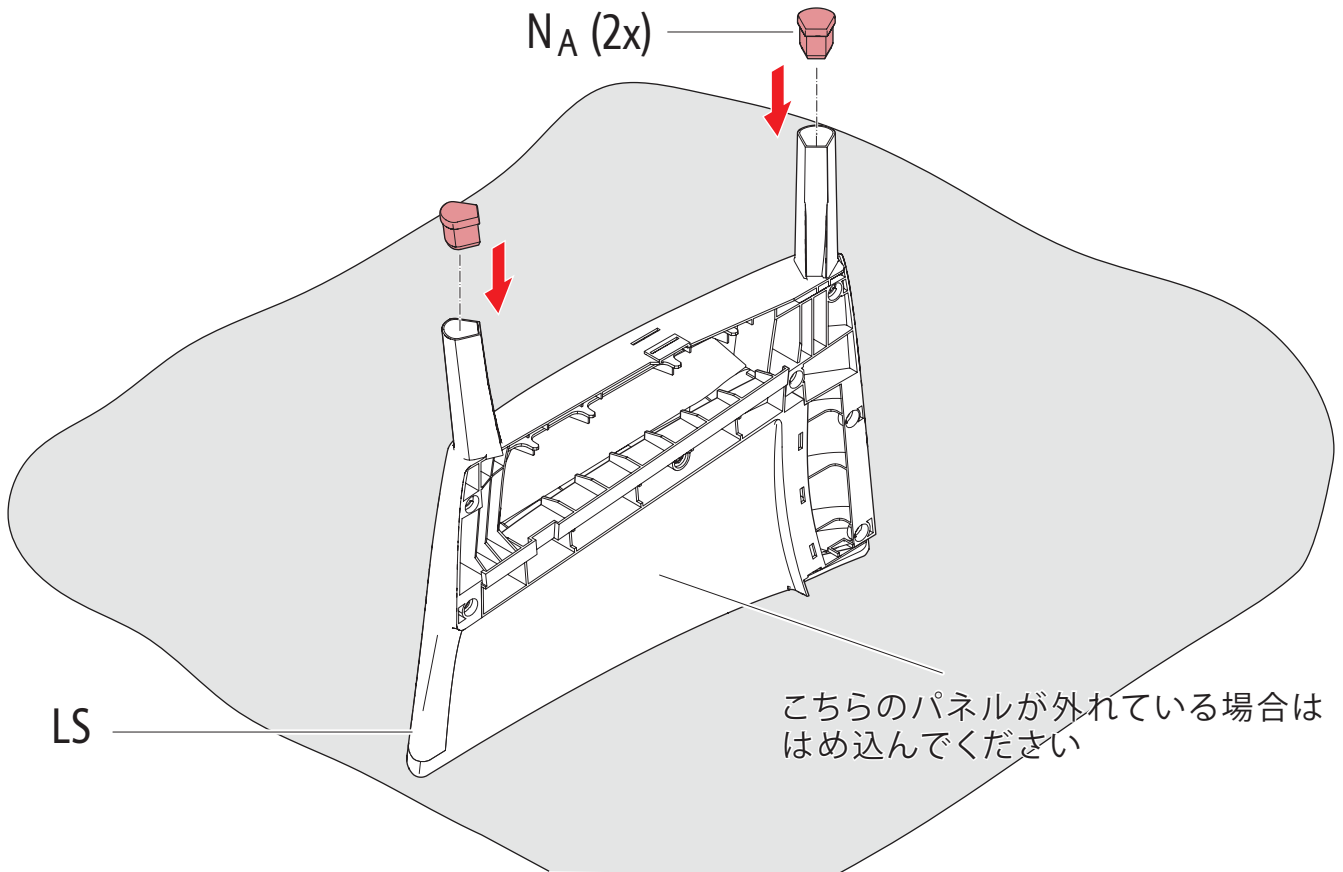

座面上での
立ち上り禁止

ひじ掛けへの
着座禁止

背もたれへの
着座禁止

水拭きにて
お手入れください

作業のポイント・注意

組み立ては2名以上で行って下さい。

パーツ同士のはめ込みが難しい場合は、当て木をしてその上からゴム槌などで慎重に叩き、はめ込んでください。

パーツのはめ込み後、かみ合わせ部分に隙間が生じる場合がございますが製品に問題はありません。

ご使用前に各パーツがしっかりはめ込まれているかご確認ください。

パーツ一覧 1/2

LS		1x
RS		1x
TL		1x
TR		1x
NA		6x
B2		2x

パーツ一覧 2/2

BC2		2x
S2		2x
ML _B		1x
ML _S		1x
M		25x
Z		1x

1

2

3