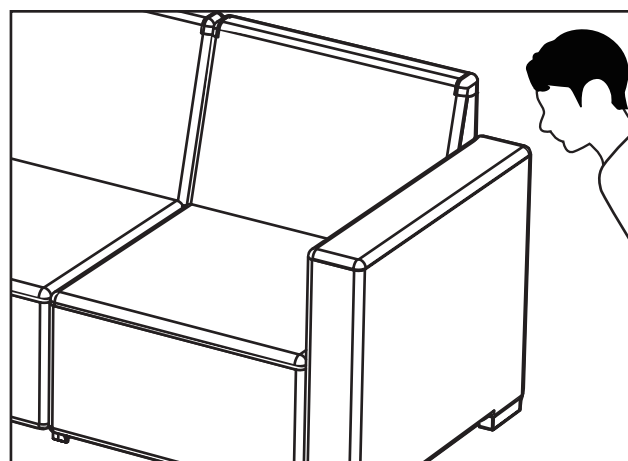

座面上での
立ち上り禁止

ひじ掛けへの
着座禁止

背もたれへの
着座禁止

水拭きにて
お手入れください

作業のポイント・注意

組み立ては2名以上で行って下さい。

パーツ同士のはめ込みが難しい場合は、当て木をしてその上からゴム槌などで慎重に叩き、はめ込んでください。

パーツのはめ込み後、かみ合わせ部分に隙間が生じる場合がございますが製品に問題はありません。