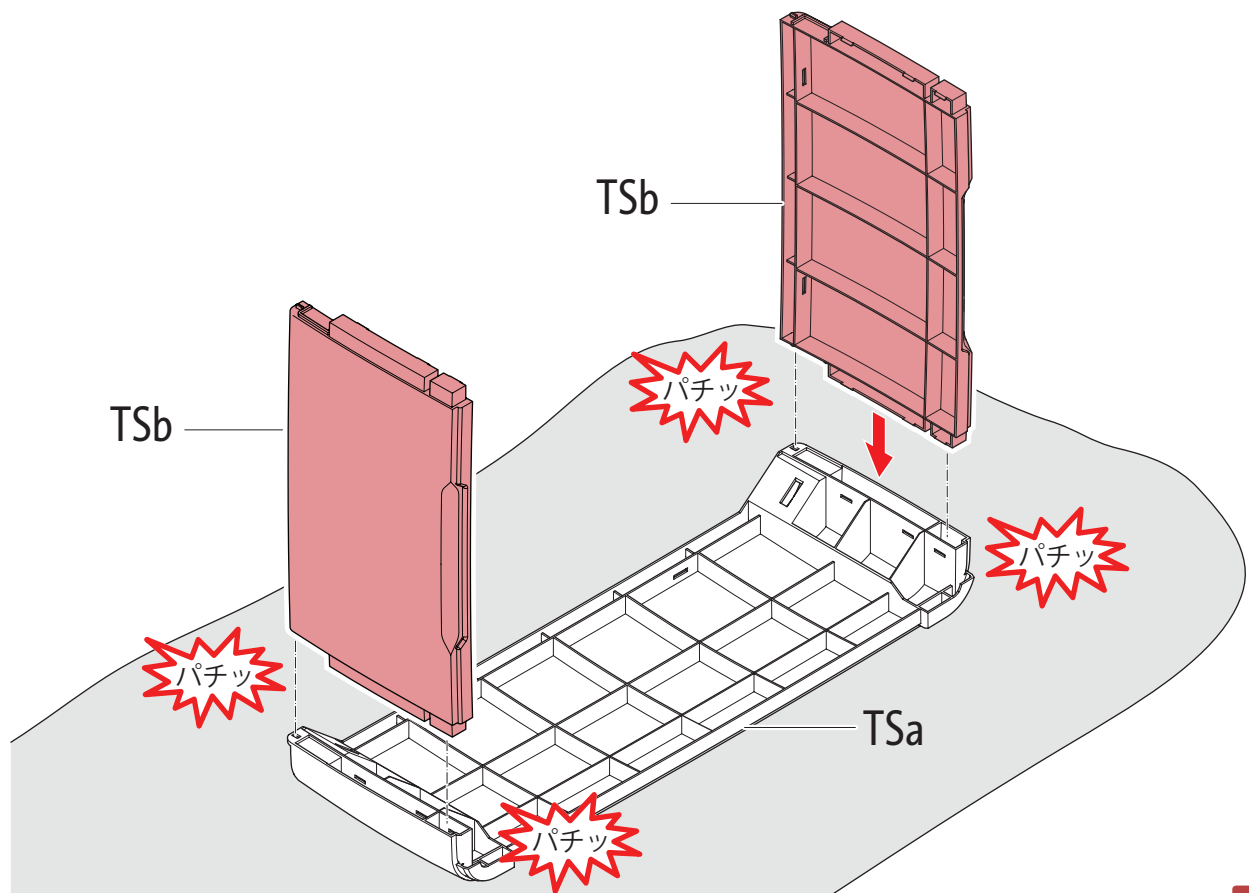

ヨーロッパの品質基準
NEN-EN581を取得

AMERICA
 EUROPE
- Geprüfte Sicherheit
- EN 581

この製品は個人利用を目的とし屋外での使用が可能です

適温環境
0~40°C

MAX 110 kg
240 lbs
天板最大荷重
110kg

MAX 20 kg
44 lbs
端部最大荷重
20kg

天板での
立ち上がり禁止

高温物の
使用禁止

平面以外での
使用禁止

滑りやすい場所
での使用禁止

水拭きにて
お手入れください

作業のポイント・注意

組み立ては2名以上で行って下さい。

パーツ同士のはめ込みが難しい場合は、当て木をしてその上からゴム槌などで慎重に叩き、はめ込んでください。

パーツのはめ込み後、かみ合わせ部分に隙間が生じる場合がございますが製品に問題はありません。

ご使用前に各パーツがしっかりはめ込まれているかご確認ください。

パーツ一覧

1

2

3

4

5

6