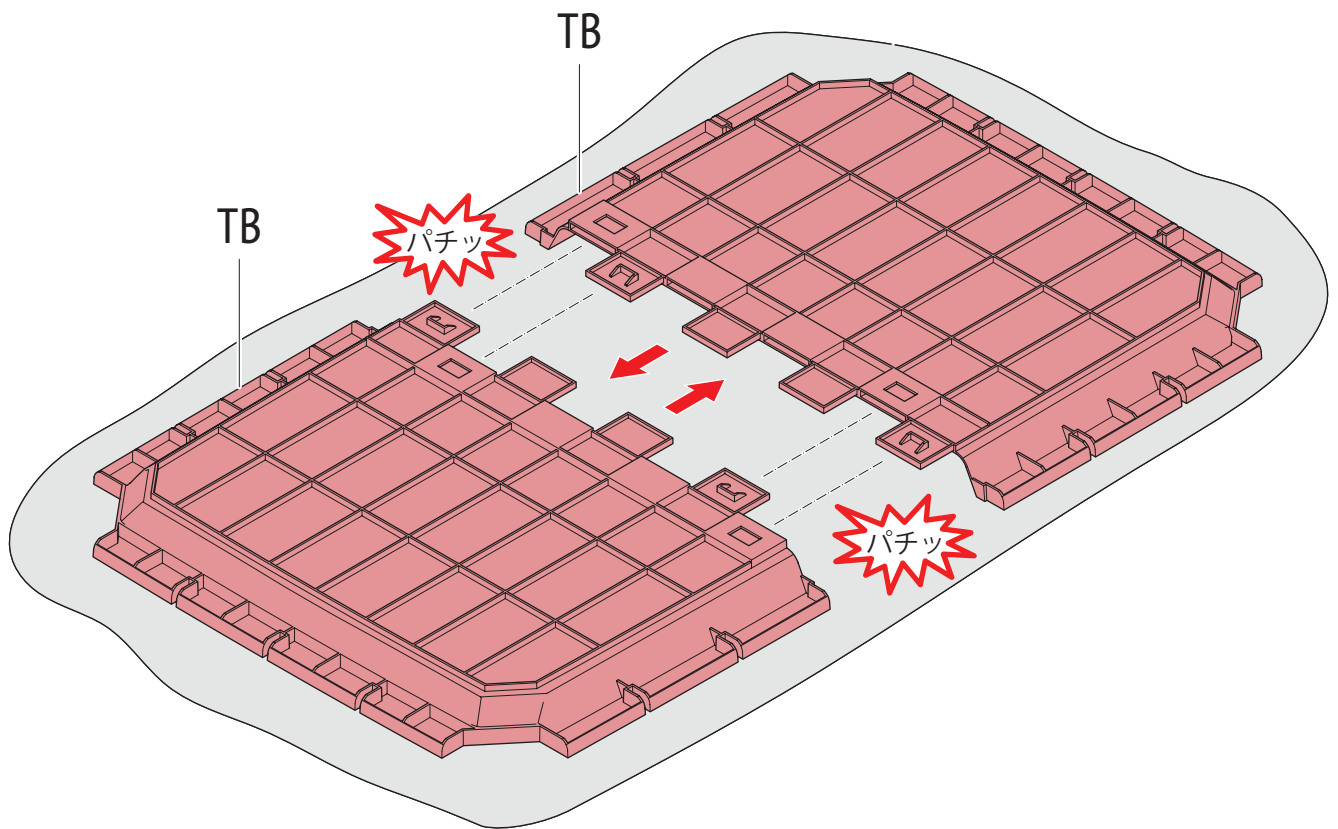

ヨーロッパの品質基準
NEN-EN581を取得

AMERICA
 EUROPE
- Geprüfte Sicherheit
- EN 581

この製品は個人利用を目的とし屋外での使用が可能です

適温環境
0~40°C

MAX 110 kg
240 lbs
天板最大荷重
110kg

MAX 20 kg
44 lbs
端部最大荷重
20kg

天板での
立ち上がり禁止

高温物の
使用禁止

平面以外での
使用禁止

滑りやすい場所
での使用禁止

水拭きにて
お手入れください

作業のポイント・注意

組み立ては2名以上で行って下さい。

パーツ同士のはめ込みが難しい場合は、当て木をしてその上からゴム槌などで慎重に叩き、はめ込んでください。

パーツのはめ込み後、かみ合わせ部分に隙間が生じる場合がございますが製品に問題はありません。

ご使用前に各パーツがしっかりはめ込まれているかご確認ください。

パーツ一覧

1

2

3

4

5

6