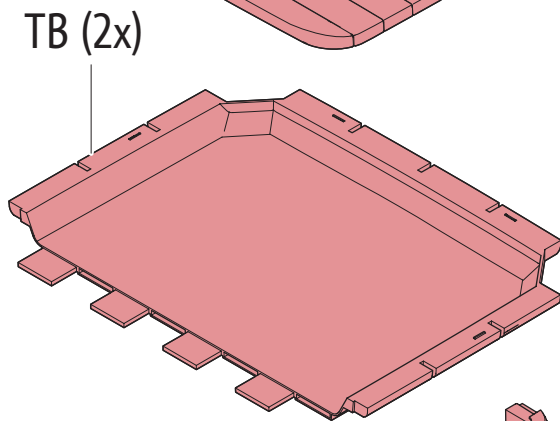

平面以外での
使用禁止

滑りやすい場所
での使用禁止

水拭きにて
お手入れください

作業のポイント・注意

組み立ては2名以上で行って下さい。

パーツ同士のはめ込みが難しい場合は、当て木をしてその上からゴム槌などで慎重に叩き、はめ込んでください。

パーツのはめ込み後、かみ合わせ部分に隙間が生じる場合がございますが製品に問題はありません。

ご使用前に各パーツがしっかりはめ込まれているかご確認ください。

パーツ一覧

1

2

3

4

5

6