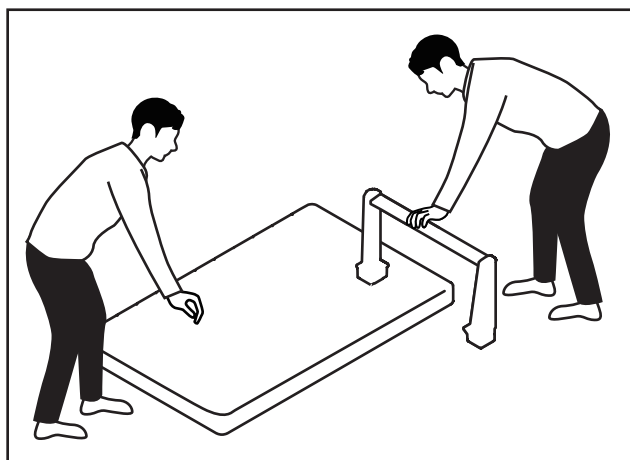

ヨーロッパの品質基準
NEN-EN581を取得

AMERICA
 EUROPE
- Geprüfte Sicherheit
- EN 581

この製品は個人利用を目的とし屋外での使用が可能です

適温環境
0~40°C

MAX 110 kg
240 lbs
天板最大荷重
110kg

MAX 20 kg
44 lbs
端部最大荷重
20kg

天板での
立ち上がり禁止

高温物の
使用禁止

平面以外での
使用禁止

滑りやすい場所
での使用禁止

水拭きにて
お手入れください

作業のポイント・注意

組み立ては2名以上で行って下さい。

パーツ同士のはめ込みが難しい場合は、当て木をしてその上からゴム槌などで慎重に叩き、はめ込んでください。

パーツのはめ込み後、かみ合わせ部分に隙間が生じる場合がございますが製品に問題はありません。

ご使用前に各パーツがしっかりはめ込まれているかご確認ください。