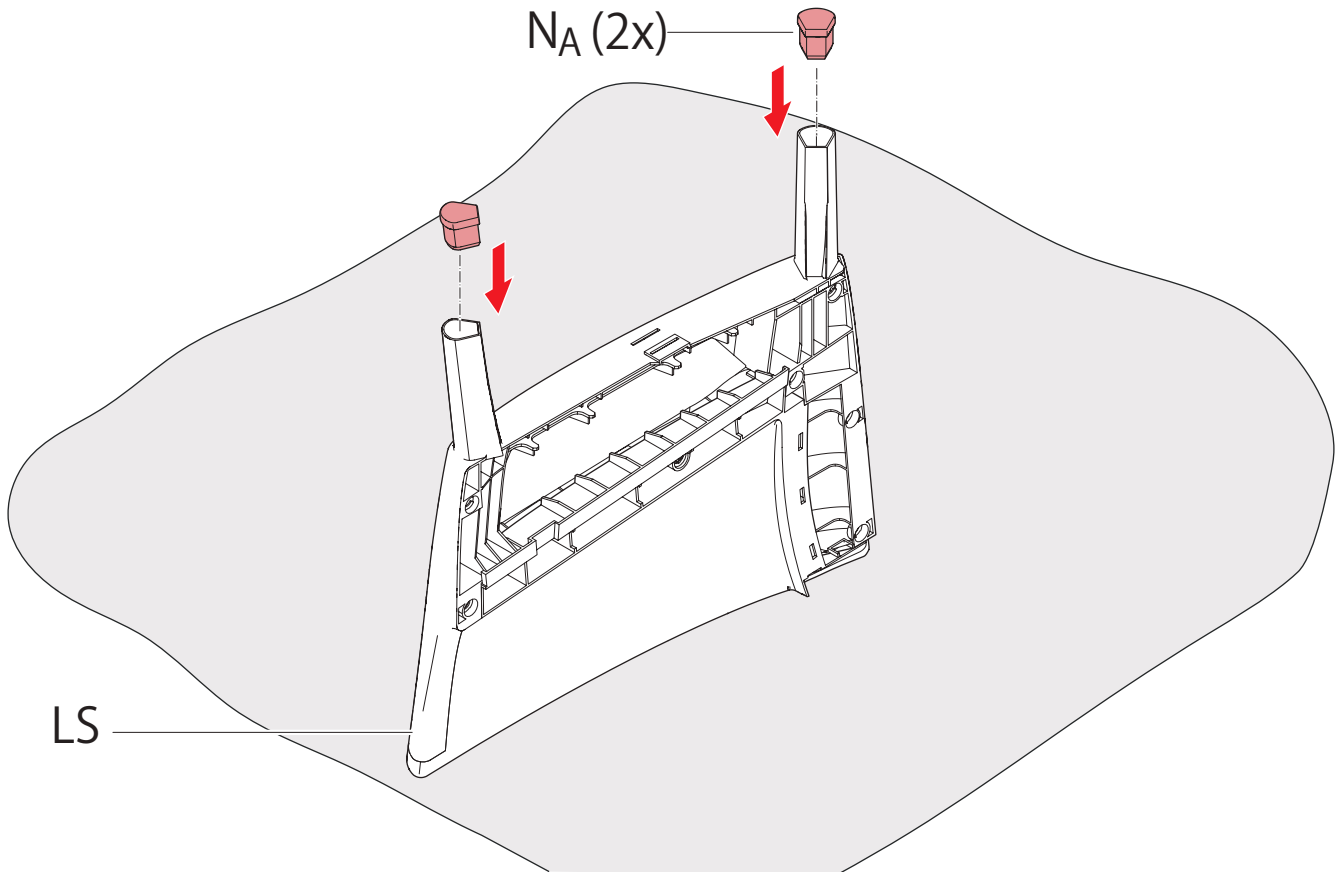

# SALEMO

---

CHAIR

【要保管】組立說明書

JUICY GARDEN

  AMERICA  
 EUROPE  
- Geprüfte Sicherheit  
- EN 581

  
**MAX 110 kg**  
**240 lbs**

< 40 °C > 0  
< 104 °F > 32

※ソファのS2と間違わないようにしてください

1

2

3

4

5

6

7