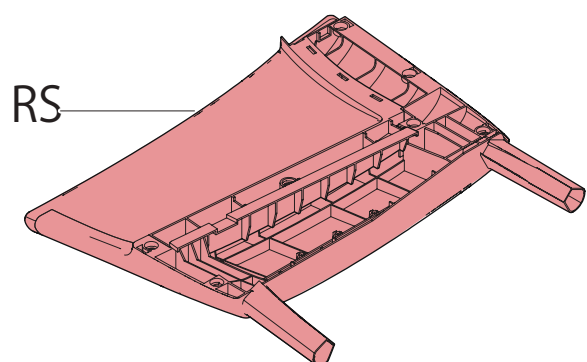

# SALEMO

---

CHAIR

【要保管】組立說明書

JUICY GARDEN

  AMERICA  
 EUROPE  
- Geprüfte Sicherheit  
- EN 581

  
**MAX 110 kg**  
**240 lbs**

< 40 °C > 0  
< 104 °F > 32

※ソファのS2と間違わないようにしてください

1

2

3

4

5

6

7