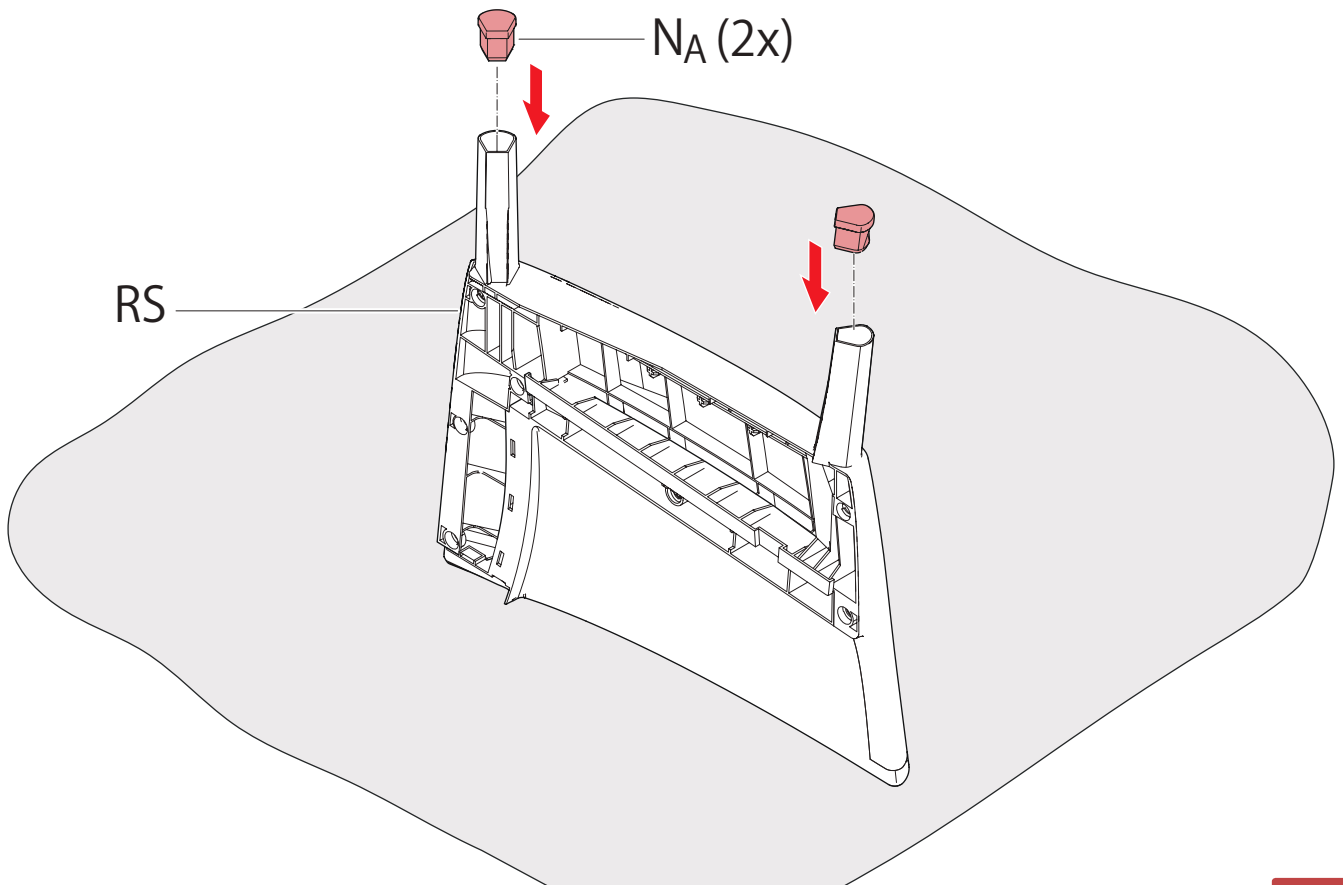

# SALEMO

---

CHAIR

【要保管】組立說明書

JUICY GARDEN

  AMERICA  
 EUROPE  
- Geprüfte Sicherheit  
- EN 581

  
**MAX 110 kg**  
**240 lbs**

< 40 °C > 0  
< 104 °F > 32

※ソファのS2と間違わないようにしてください

1

2

3

4

5

6

7