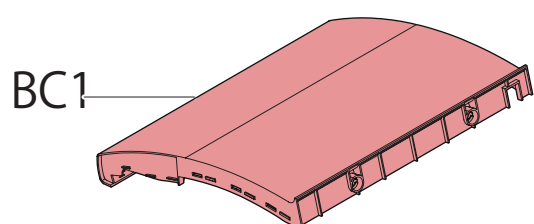

# SALEMO

---

CHAIR

【要保管】組立說明書

JUICY GARDEN

  AMERICA  
 EUROPE  
- Geprüfte Sicherheit  
- EN 581

  
**MAX 110 kg**  
**240 lbs**

< 40 °C > 0  
< 104 °F > 32

※ソファのS2と間違わないようにしてください

1

2

3

4

5

6

7