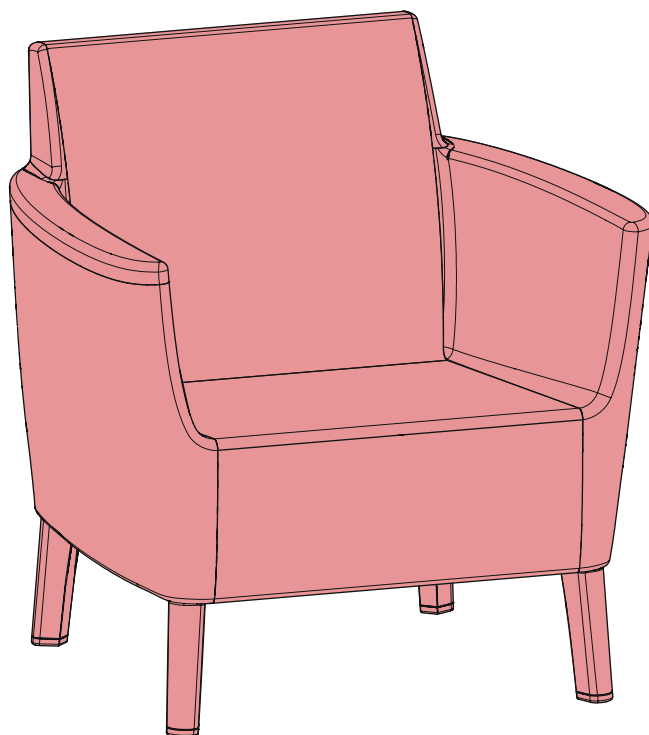

# SALEMO

---

CHAIR

【要保管】組立說明書

JUICY GARDEN

  AMERICA  
 EUROPE  
- Geprüfte Sicherheit  
- EN 581

  
**MAX 110 kg**  
**240 lbs**

< 40 °C > 0  
< 104 °F > 32

※ソファのS2と間違わないようにしてください

1

2

3

4

5

6

7