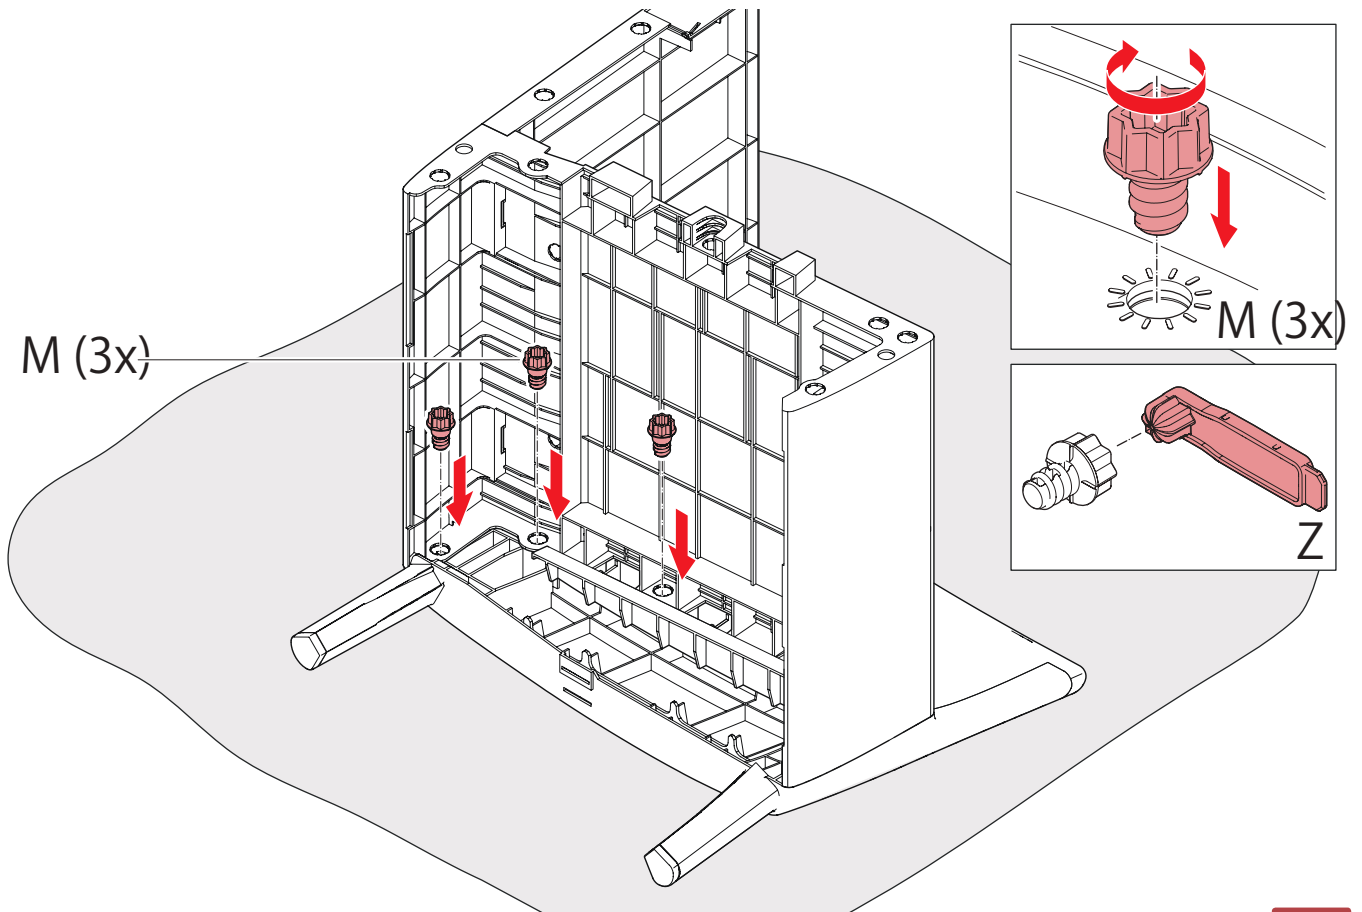

# SALEMO

---

CHAIR

【要保管】組立說明書

JUICY GARDEN

  AMERICA  
 EUROPE  
- Geprüfte Sicherheit  
- EN 581

  
**MAX 110 kg**  
**240 lbs**

< 40 °C > 0  
< 104 °F > 32

※ソファのS2と間違わないようにしてください

1

2

3

4

5

6

7