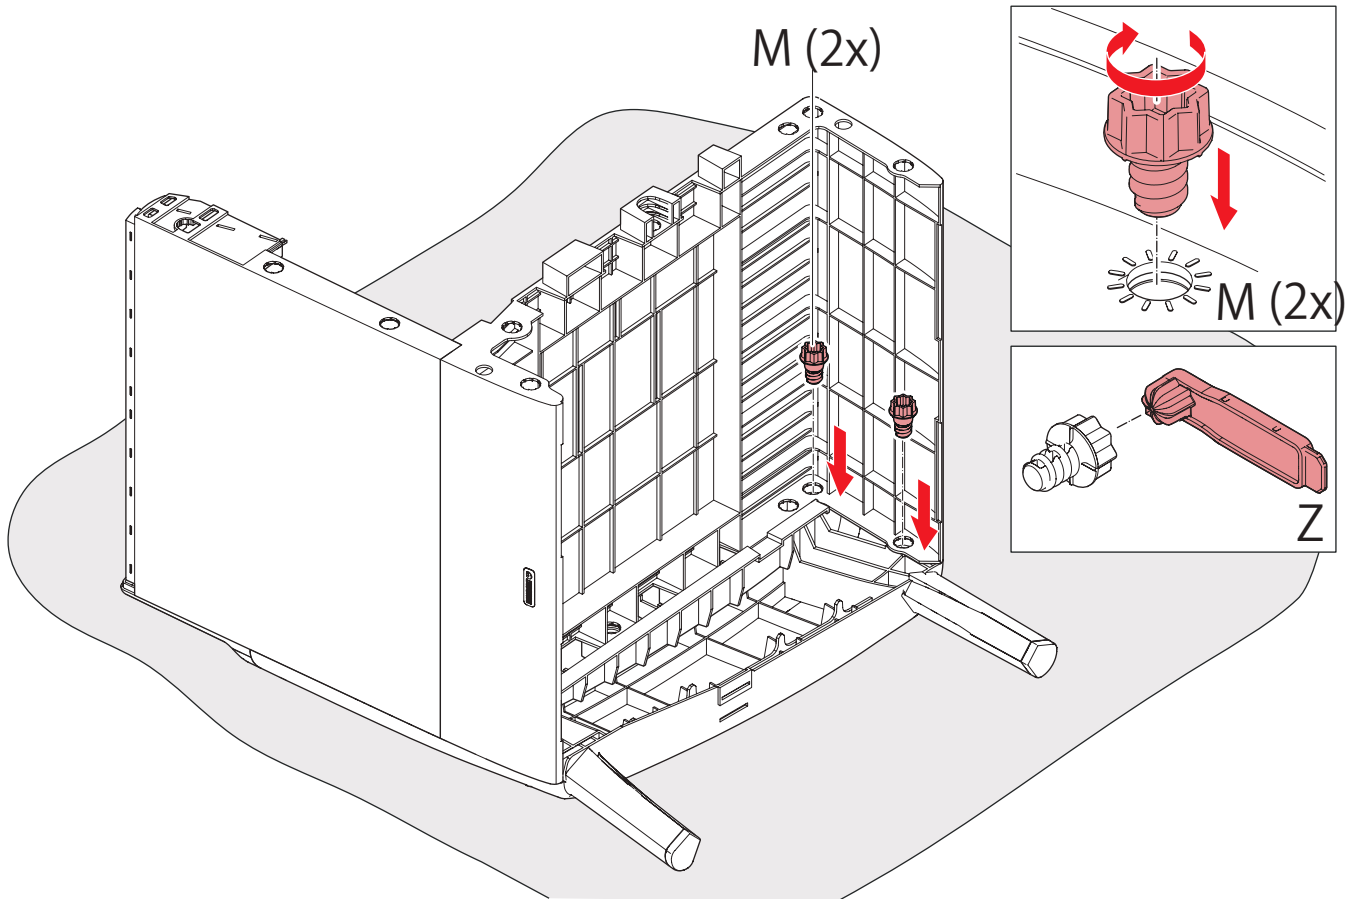

# SALEMO

---

CHAIR

【要保管】組立說明書

JUICY GARDEN

  AMERICA  
 EUROPE  
- Geprüfte Sicherheit  
- EN 581

  
**MAX 110 kg**  
**240 lbs**

< 40 °C > 0  
< 104 °F > 32

※ソファのS2と間違わないようにしてください

1

2

3

4

5

6

7