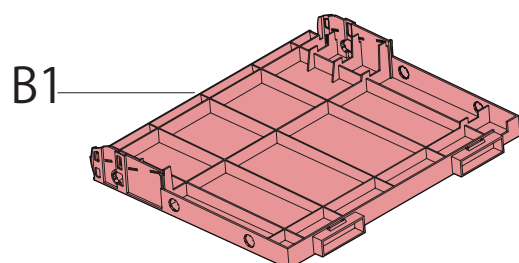

# SALEMO

---

CHAIR

【要保管】組立說明書

JUICY GARDEN

  AMERICA  
 EUROPE  
- Geprüfte Sicherheit  
- EN 581

  
**MAX 110 kg**  
**240 lbs**

< 40 °C > 0  
< 104 °F > 32

※ソファのS2と間違わないようにしてください

1

2

3

4

5

6

7