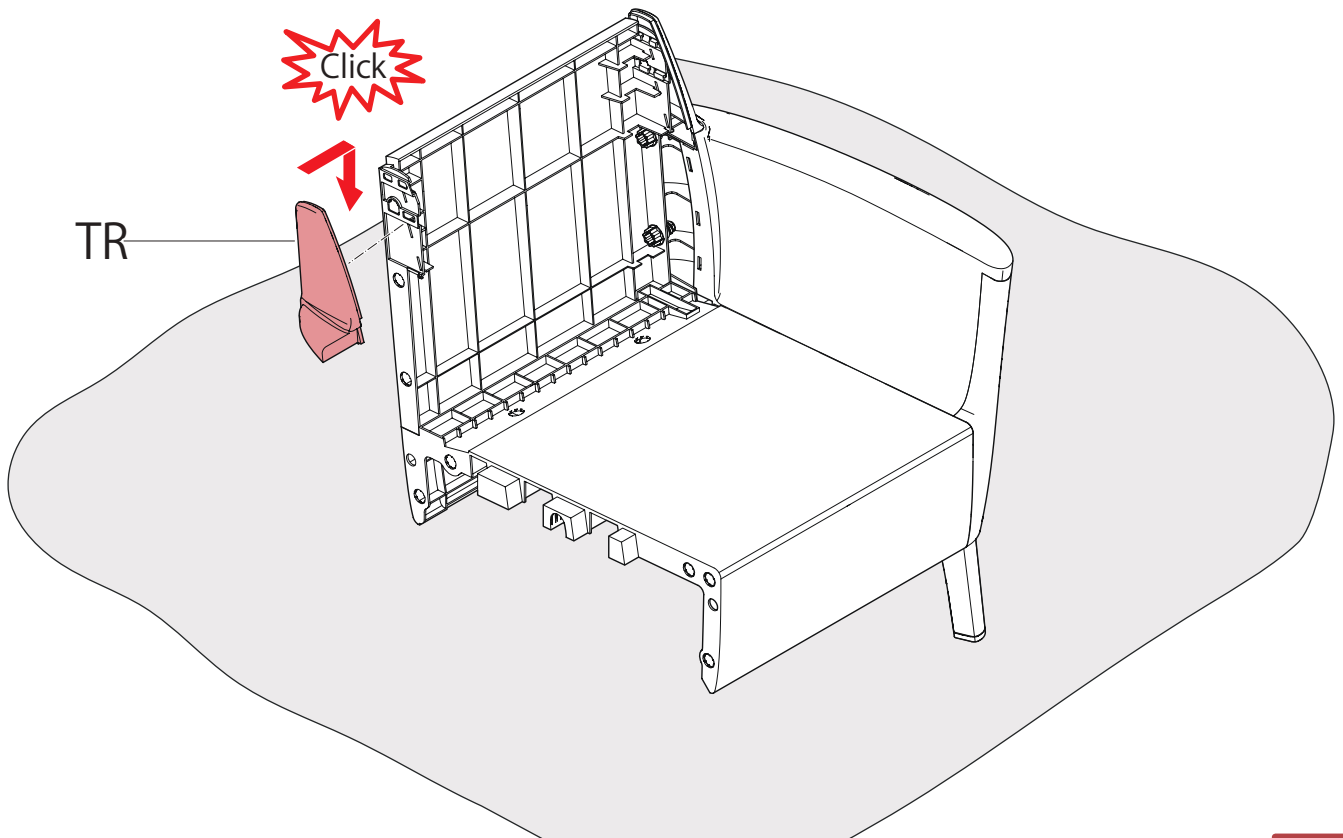

# SALEMO

---

CHAIR

【要保管】組立說明書

JUICY GARDEN

  AMERICA  
 EUROPE  
- Geprüfte Sicherheit  
- EN 581

  
**MAX 110 kg**  
**240 lbs**

< 40 °C > 0  
< 104 °F > 32

※ソファのS2と間違わないようにしてください

1

2

3

4

5

6

7