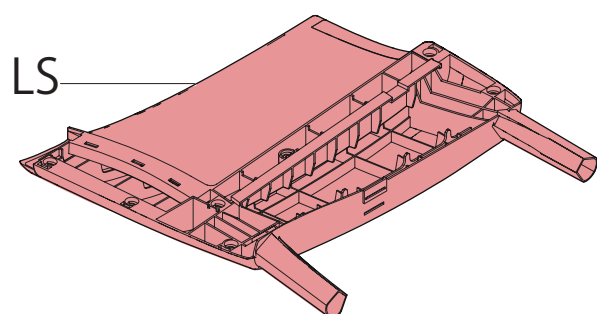

# SALEMO

---

CHAIR

【要保管】組立說明書

JUICY GARDEN

  AMERICA  
 EUROPE  
- Geprüfte Sicherheit  
- EN 581

  
**MAX 110 kg**  
**240 lbs**

< 40 °C > 0  
< 104 °F > 32

※ソファのS2と間違わないようにしてください

1

2

3

4

5

6

7