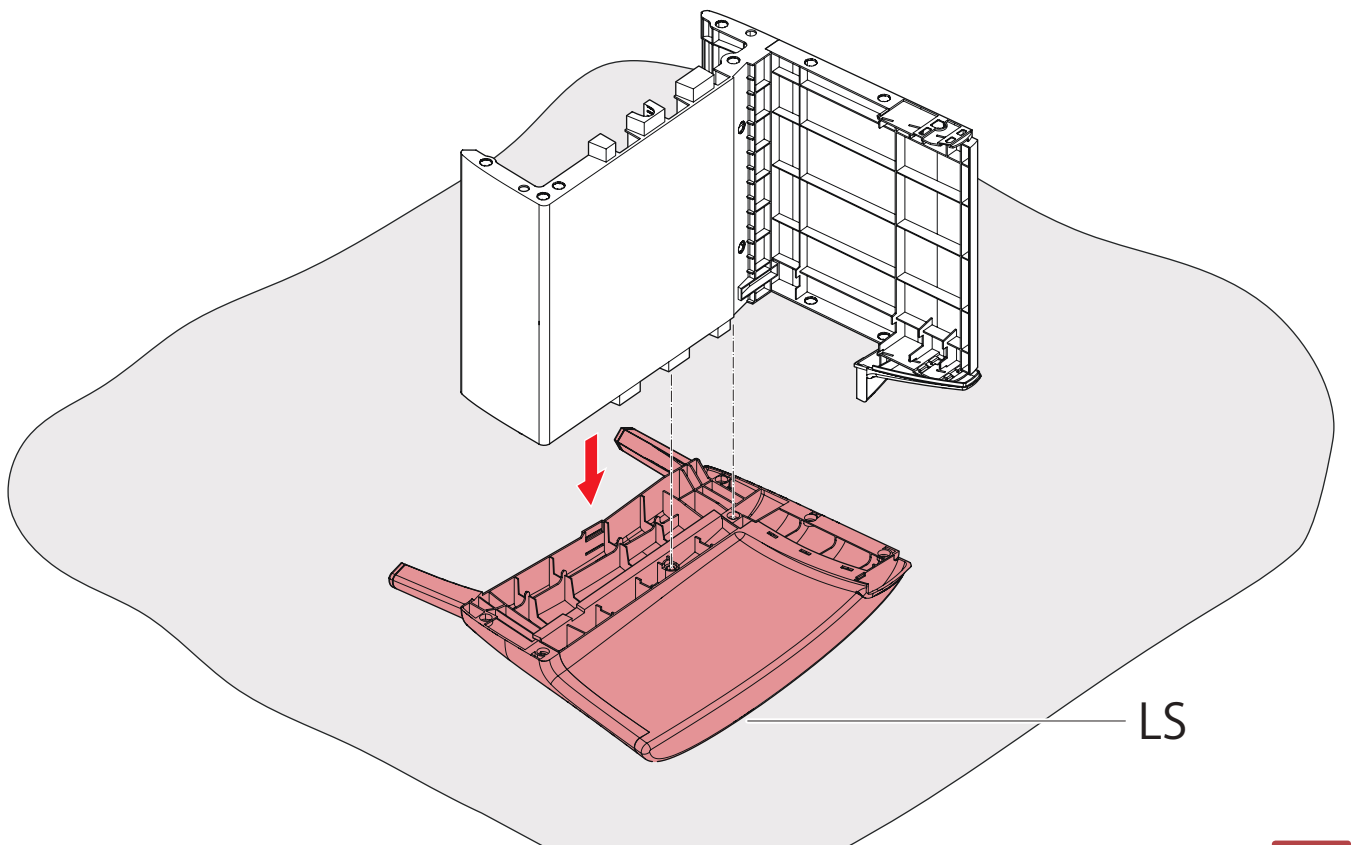

# SALEMO

---

CHAIR

【要保管】組立說明書

JUICY GARDEN

  AMERICA  
 EUROPE  
- Geprüfte Sicherheit  
- EN 581

  
**MAX 110 kg**  
**240 lbs**

< 40 °C > 0  
< 104 °F > 32

※ソファのS2と間違わないようにしてください

1

2

3

4

5

6

7