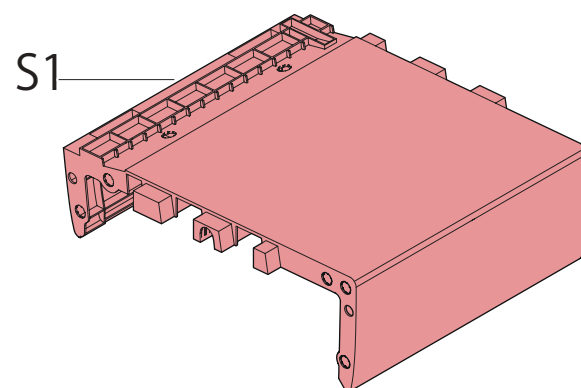

# SALEMO

---

CHAIR

【要保管】組立說明書

JUICY GARDEN

  AMERICA  
 EUROPE  
- Geprüfte Sicherheit  
- EN 581

  
**MAX 110 kg**  
**240 lbs**

< 40 °C > 0  
< 104 °F > 32

※ソファのS2と間違わないようにしてください

1

2

3

4

5

6

7