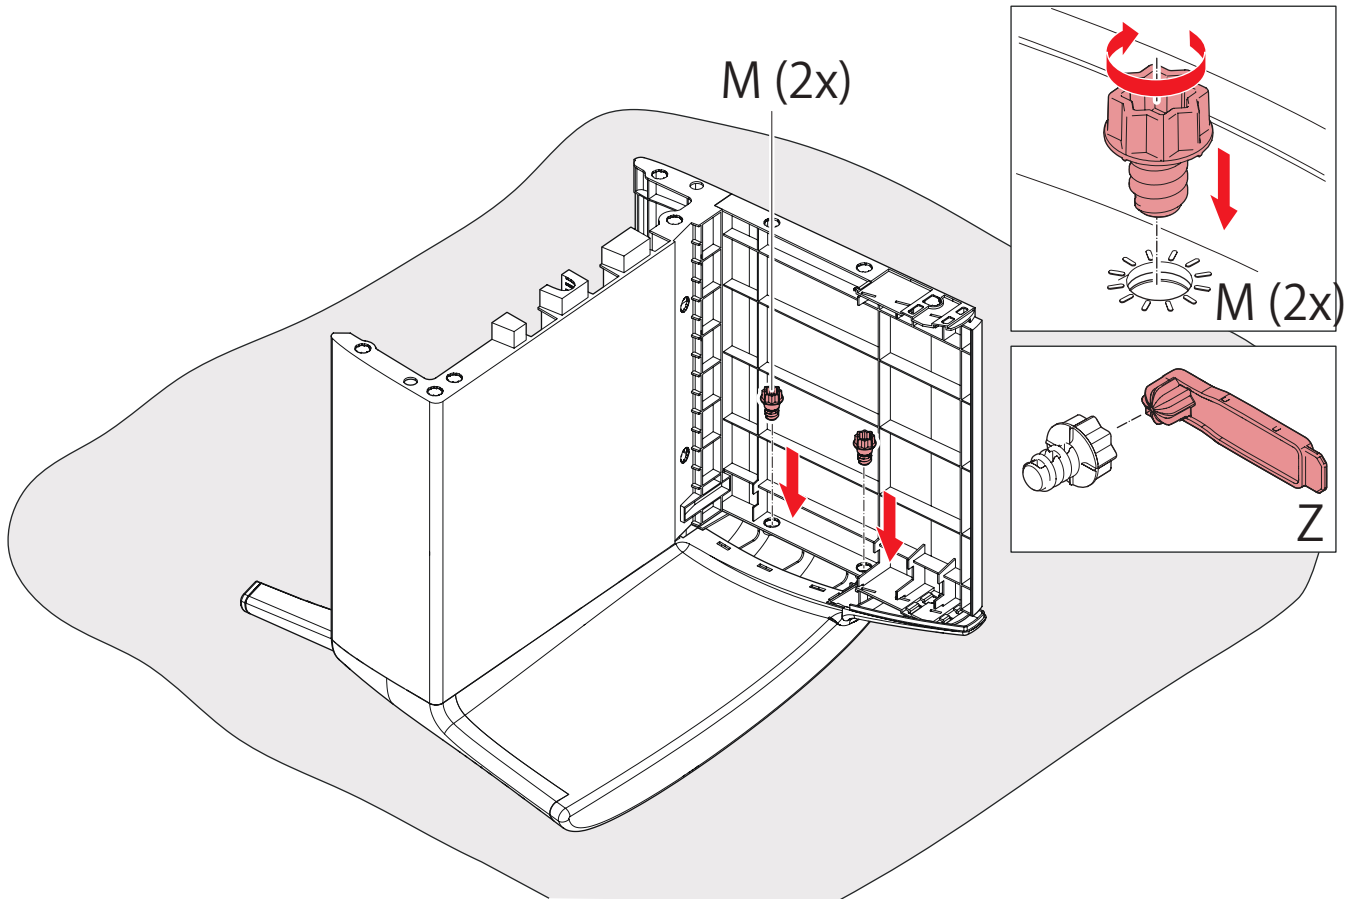

# SALEMO

---

CHAIR

【要保管】組立說明書

JUICY GARDEN

  AMERICA  
 EUROPE  
- Geprüfte Sicherheit  
- EN 581

  
**MAX 110 kg**  
**240 lbs**

< 40 °C > 0  
< 104 °F > 32

※ソファのS2と間違わないようにしてください

1

2

3

4

5

6

7