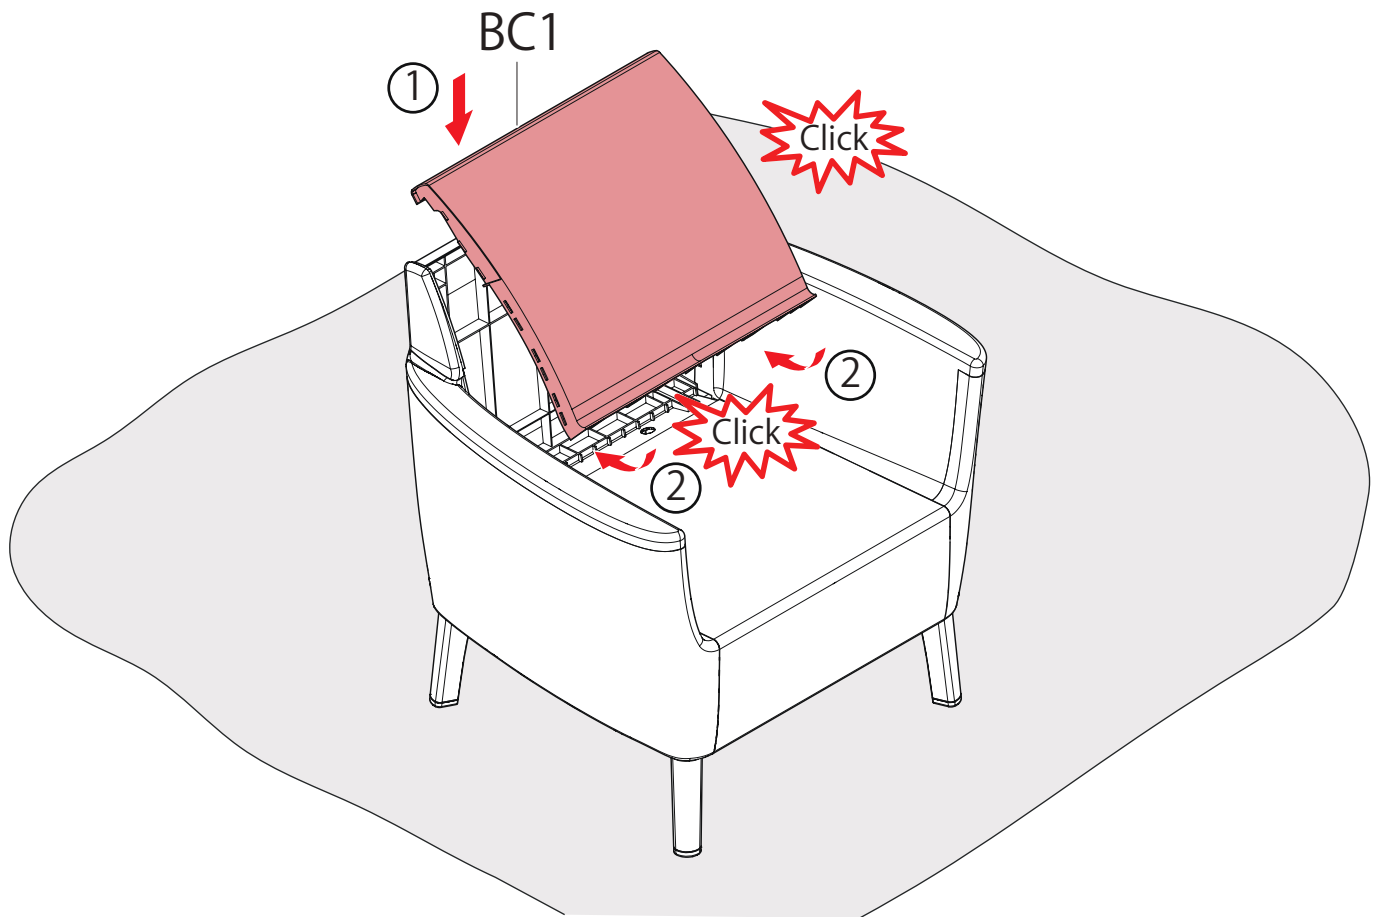

# SALEMO

---

CHAIR

【要保管】組立說明書

JUICY GARDEN

  AMERICA  
 EUROPE  
- Geprüfte Sicherheit  
- EN 581

  
**MAX 110 kg**  
**240 lbs**

< 40 °C > 0  
< 104 °F > 32

8

9

10

11

12

13

14