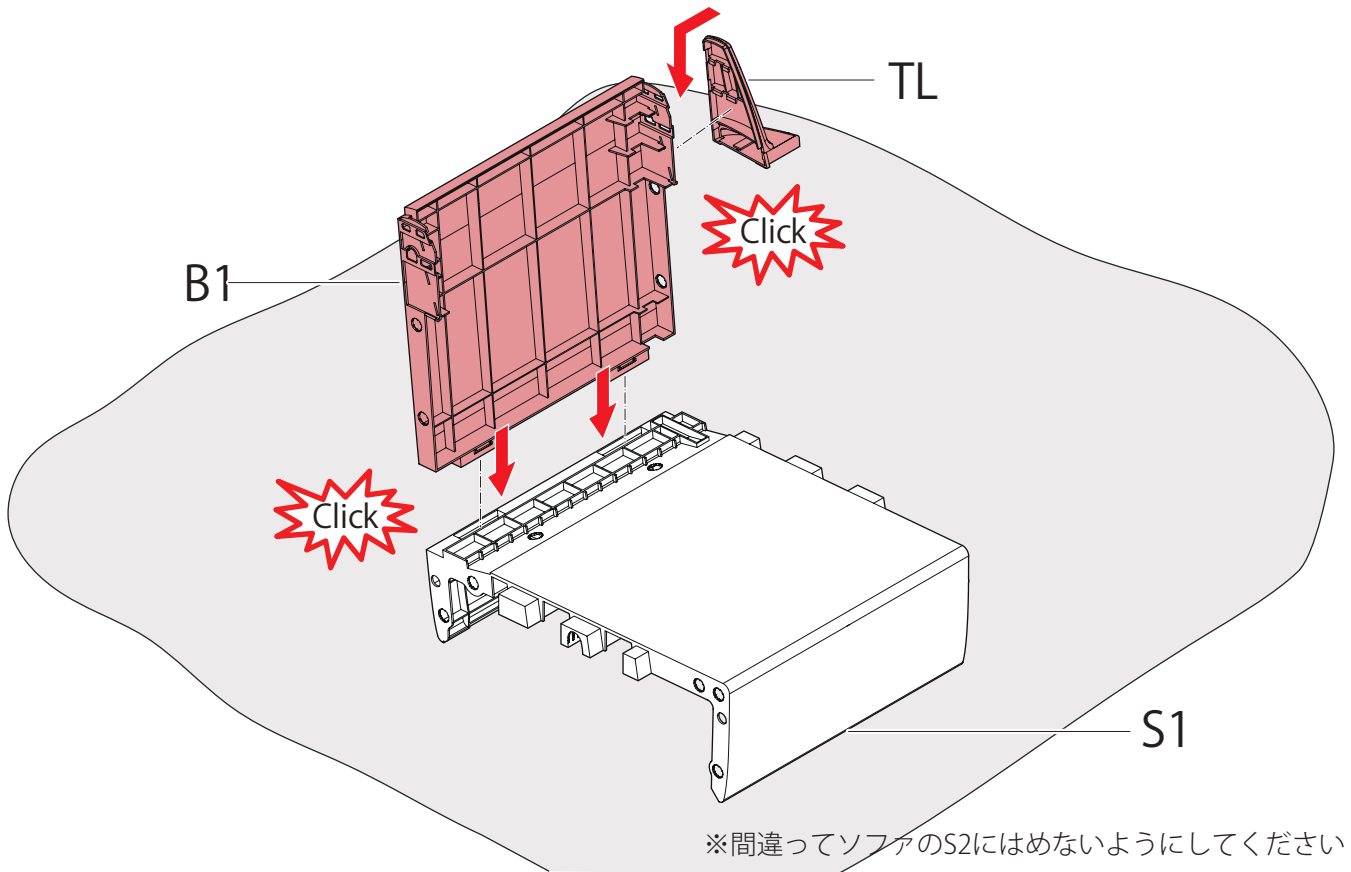

# SALEMO

---

CHAIR

【要保管】組立說明書

JUICY GARDEN

  AMERICA  
 EUROPE  
- Geprüfte Sicherheit  
- EN 581

  
**MAX 110 kg**  
**240 lbs**

< 40 °C > 0  
< 104 °F > 32

※ソファのS2と間違わないようにしてください

1

2

3

4

5

6

7