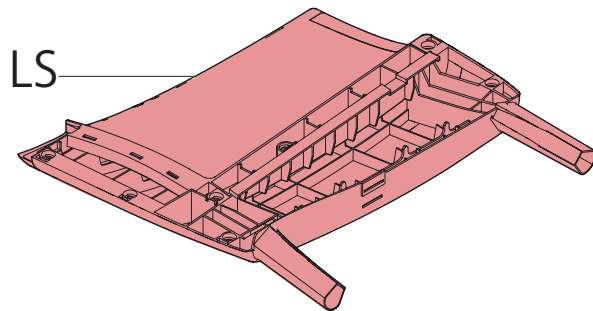

ヨーロッパの品質基準
NEN-EN581を取得

この製品は個人利用を目的とし屋外での使用が可能です

MAX 110 kg
240 lbs

座面最大荷重
110kg

<40 <104
°C °F
>0 >32

適温環境
0~40°C

平面以外での
使用禁止

滑りやすい場所
での使用禁止

傾け禁止

座面上での
立ち上り禁止

ひじ掛けへの
着座禁止

背もたれへの
着座禁止

水拭きにて
お手入れください

作業のポイント・注意

組み立ては2名以上で行って下さい。

パーツ同士のはめ込みが難しい場合は、当て木をしてその上からゴム槌などで慎重に叩き、はめ込んでください。

パーツのはめ込み後、かみ合わせ部分に隙間が生じる場合がございますが製品に問題はありません。

ご使用前に各パーツがしっかりはめ込まれているかご確認ください。

パーツ一覧

1

2

3

4

5