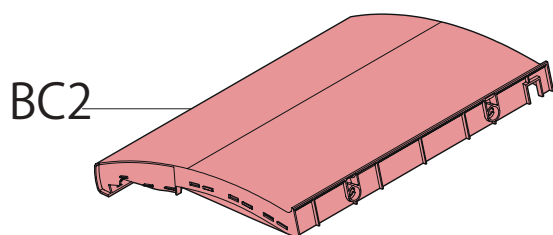

傾け禁止

座面上での
立ち上り禁止

ひじ掛けへの
着座禁止

背もたれへの
着座禁止

水拭きにて
お手入れください

作業のポイント・注意

組み立ては2名以上で行って下さい。

パーツ同士のはめ込みが難しい場合は、当て木をしてその上からゴム槌などで慎重に叩き、はめ込んでください。

パーツのはめ込み後、かみ合わせ部分に隙間が生じる場合がございますが製品に問題はありません。

ご使用前に各パーツがしっかりはめ込まれているかご確認ください。

パーツ一覧

1

2

3

4

5