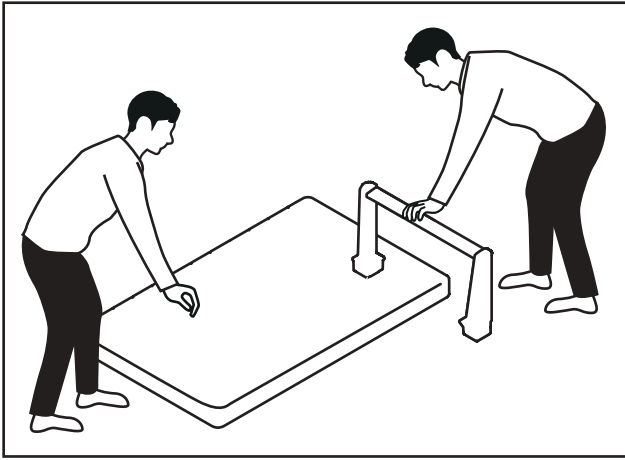

ヨーロッパの品質基準
NEN-EN581を取得

この製品は個人利用を目的とし屋外での使用が可能です

MAX 110 kg
240 lbs

座面最大荷重
110kg

<40 <104
°C °F
>0 >32

適温環境
0~40°C

平面以外での
使用禁止

滑りやすい場所
での使用禁止

傾け禁止

座面上での
立ち上り禁止

ひじ掛けへの
着座禁止

背もたれへの
着座禁止

水拭きにて
お手入れください

作業のポイント・注意

組み立ては2名以上で行って下さい。

パーツ同士のはめ込みが難しい場合は、当て木をしてその上からゴム槌などで慎重に叩き、はめ込んでください。

パーツのはめ込み後、かみ合わせ部分に隙間が生じる場合がございますが製品に問題はありません。

ご使用前に各パーツがしっかりはめ込まれているかご確認ください。

パーツ一覧

1

2

3

4

5