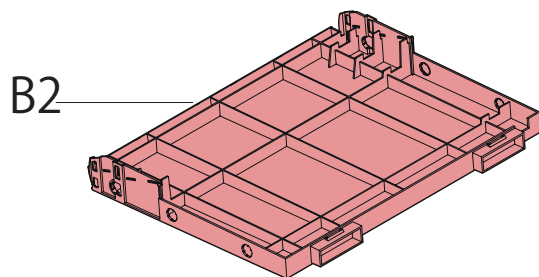

傾け禁止

座面上での
立ち上り禁止

ひじ掛けへの
着座禁止

背もたれへの
着座禁止

水拭きにて
お手入れください

作業のポイント・注意

組み立ては2名以上で行って下さい。

パーツ同士のはめ込みが難しい場合は、当て木をしてその上からゴム槌などで慎重に叩き、はめ込んでください。

パーツのはめ込み後、かみ合わせ部分に隙間が生じる場合がございますが製品に問題はありません。

ご使用前に各パーツがしっかりはめ込まれているかご確認ください。

パーツ一覧

1

2

3

4

5