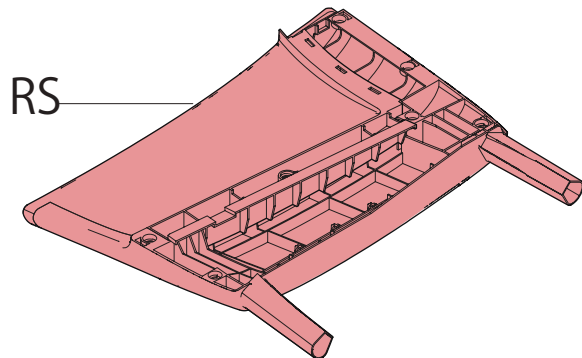

ヨーロッパの品質基準
NEN-EN581を取得

この製品は個人利用を目的とし屋外での使用が可能です

MAX 110 kg
240 lbs

座面最大荷重
110kg

<40 <104
°C °F
>0 >32

適温環境
0~40°C

平面以外での
使用禁止

滑りやすい場所
での使用禁止

傾け禁止

座面上での
立ち上り禁止

ひじ掛けへの
着座禁止

背もたれへの
着座禁止

水拭きにて
お手入れください

作業のポイント・注意

組み立ては2名以上で行って下さい。

パーツ同士のはめ込みが難しい場合は、当て木をしてその上からゴム槌などで慎重に叩き、はめ込んでください。

パーツのはめ込み後、かみ合わせ部分に隙間が生じる場合がございますが製品に問題はありません。

ご使用前に各パーツがしっかりはめ込まれているかご確認ください。

パーツ一覧

1

2

3

4

5