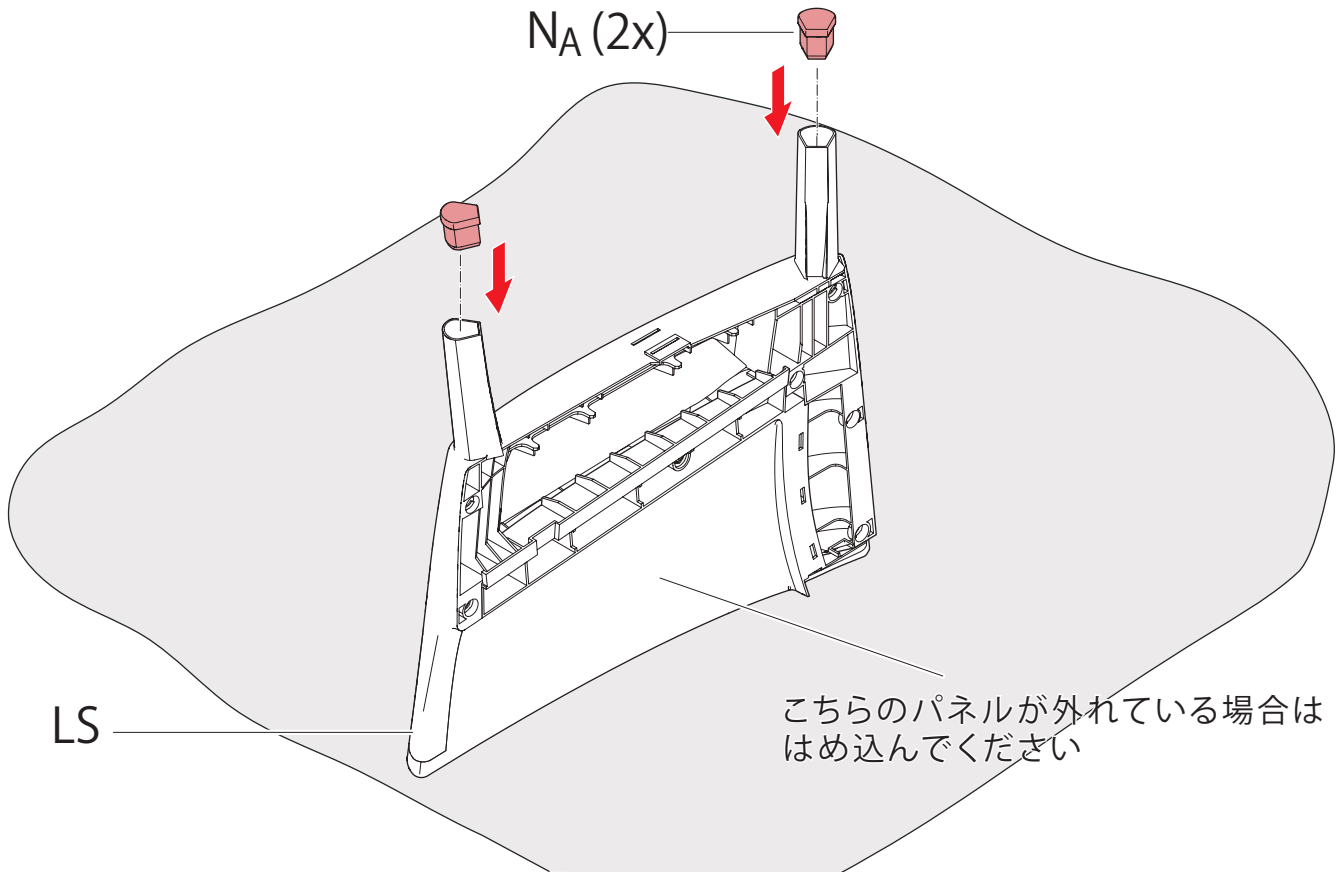

傾け禁止

座面上での
立ち上り禁止

ひじ掛けへの
着座禁止

背もたれへの
着座禁止

水拭きにて
お手入れください

作業のポイント・注意

組み立ては2名以上で行って下さい。

パーツ同士のはめ込みが難しい場合は、当て木をしてその上からゴム槌などで慎重に叩き、はめ込んでください。

パーツのはめ込み後、かみ合わせ部分に隙間が生じる場合がございますが製品に問題はありません。

ご使用前に各パーツがしっかりはめ込まれているかご確認ください。

パーツ一覧

1

2

3

4

5