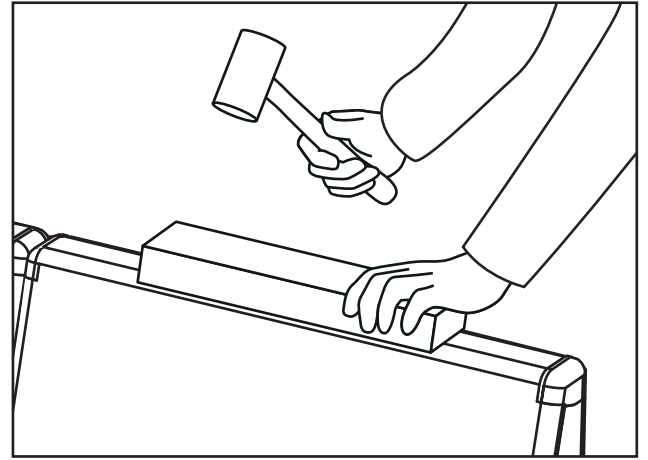

ヨーロッパの品質基準
NEN-EN581を取得

この製品は個人利用を目的とし屋外での使用が可能です

MAX 110 kg
240 lbs

座面最大荷重
110kg

<40 <104
°C °F
>0 >32

適温環境
0~40°C

平面以外での
使用禁止

滑りやすい場所
での使用禁止

傾け禁止

座面上での
立ち上り禁止

ひじ掛けへの
着座禁止

背もたれへの
着座禁止

水拭きにて
お手入れください

作業のポイント・注意

組み立ては2名以上で行って下さい。

パーツ同士のはめ込みが難しい場合は、当て木をしてその上からゴム槌などで慎重に叩き、はめ込んでください。

パーツのはめ込み後、かみ合わせ部分に隙間が生じる場合がございますが製品に問題はありません。

ご使用前に各パーツがしっかりはめ込まれているかご確認ください。

パーツ一覧

1

2

3

4

5