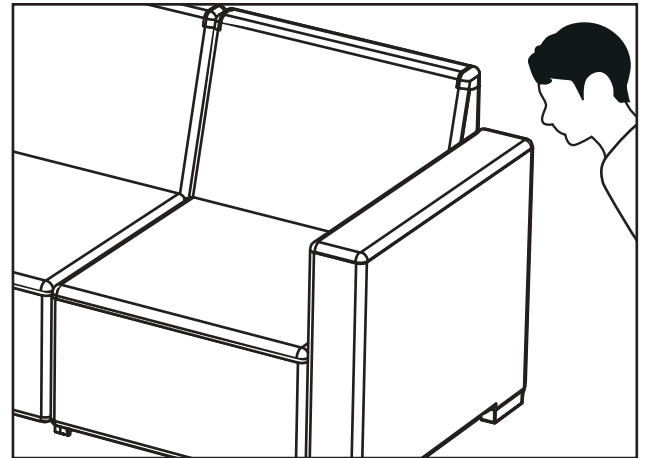

ヨーロッパの品質基準
NEN-EN581を取得

この製品は個人利用を目的とし屋外での使用が可能です

MAX 110 kg
240 lbs

座面最大荷重
110kg

<40 <104
°C °F
>0 >32

適温環境
0~40°C

平面以外での
使用禁止

滑りやすい場所
での使用禁止

傾け禁止

座面上での
立ち上り禁止

ひじ掛けへの
着座禁止

背もたれへの
着座禁止

水拭きにて
お手入れください

作業のポイント・注意

組み立ては2名以上で行って下さい。

パーツ同士のはめ込みが難しい場合は、当て木をしてその上からゴム槌などで慎重に叩き、はめ込んでください。

パーツのはめ込み後、かみ合わせ部分に隙間が生じる場合がございますが製品に問題はありません。

ご使用前に各パーツがしっかりはめ込まれているかご確認ください。

パーツ一覧

1

2

3

4

5