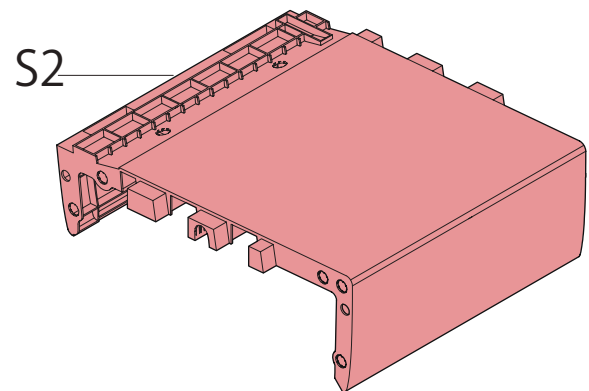

傾け禁止

座面上での
立ち上り禁止

ひじ掛けへの
着座禁止

背もたれへの
着座禁止

水拭きにて
お手入れください

作業のポイント・注意

組み立ては2名以上で行って下さい。

パーツ同士のはめ込みが難しい場合は、当て木をしてその上からゴム槌などで慎重に叩き、はめ込んでください。

パーツのはめ込み後、かみ合わせ部分に隙間が生じる場合がございますが製品に問題はありません。

ご使用前に各パーツがしっかりはめ込まれているかご確認ください。

パーツ一覧

1

2

3

4

5