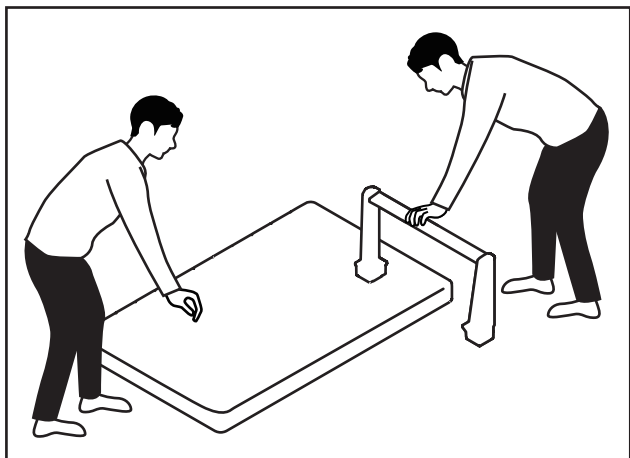

AMERICA  
 EUROPE  
- Geprüfte Sicherheit  
- EN 581

この製品は個人利用を目的とし屋外での使用が可能です

適温環境  
0~40°C

MAX 110 kg  
240 lbs

天板最大荷重  
110kg

MAX 20 kg  
44 lbs

端部最大荷重  
20kg

天板での  
立ち上がり禁止

高温物の  
使用禁止

平面以外での  
使用禁止

滑りやすい場所  
での使用禁止

水拭きにて  
お手入れください

## 作業のポイント・注意

組み立ては2名以上で行って下さい。

パーツ同士のはめ込みが難しい場合は、当て木をしてその上からゴム槌などで慎重に叩き、はめ込んでください。

パーツのはめ込み後、かみ合わせ部分に隙間が生じる場合がございますが製品に問題はありません。

ご使用前に各パーツがしっかりはめ込まれているかご確認ください。