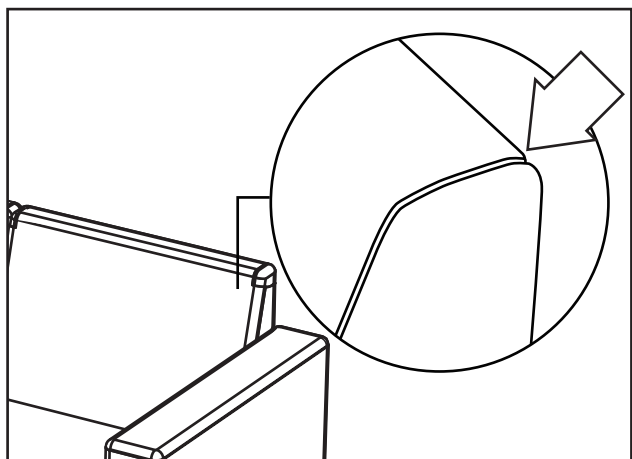

傾け禁止

座面上での
立ち上り禁止

ひじ掛けへの
着座禁止

背もたれへの
着座禁止

水拭きにて
お手入れください

作業のポイント・注意

組み立ては2名以上で行って下さい。

パーツ同士のはめ込みが難しい場合は、当て木をしてその上からゴム槌などで慎重に叩き、はめ込んでください。

パーツのはめ込み後、かみ合わせ部分に隙間が生じる場合がございますが製品に問題はありません。

ご使用前に各パーツがしっかりはめ込まれているかご確認ください。

パーツ一覧

CB (1x)

LS (1x)

RS (1x)

S (1x)

F (1x)