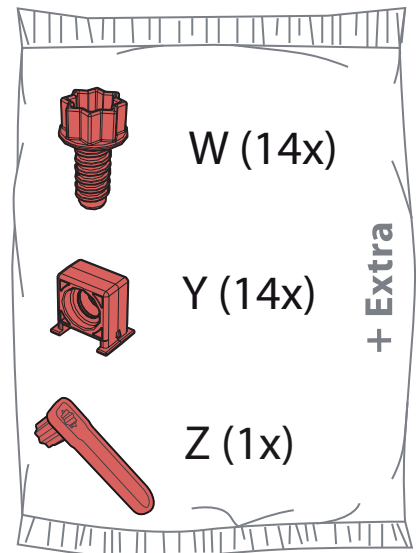

パーツのはめ込み後、かみ合わせ部分に隙間が生じる場合がございますが製品に問題はありません。

ご使用前に各パーツがしっかりはめ込まれているかご確認ください。

パーツ一覧

CB (1x)

LS (1x)

RS (1x)

S (1x)

F (1x)

B (1x)

AC (2x)

BC (2x)

W (14x)

Y (14x)

Z (1x)

+ Extra

1