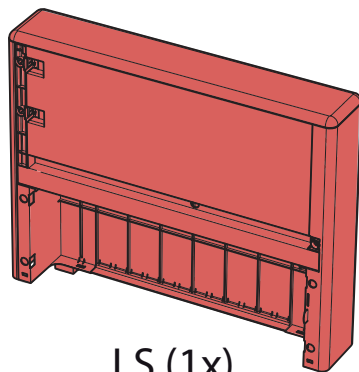

座面上での
立ち上り禁止

ひじ掛けへの
着座禁止

背もたれへの
着座禁止

水拭きにて
お手入れください

作業のポイント・注意

組み立ては2名以上で行って下さい。

パーツ同士のはめ込みが難しい場合は、当て木をしてその上からゴム槌などで慎重に叩き、はめ込んでください。

パーツのはめ込み後、かみ合わせ部分に隙間が生じる場合がございますが製品に問題はありません。

ご使用前に各パーツがしっかりはめ込まれているかご確認ください。

パーツ一覧

CB (3x)

LS (1x)

RS (1x)

S (3x)

F (3x)

B (3x)