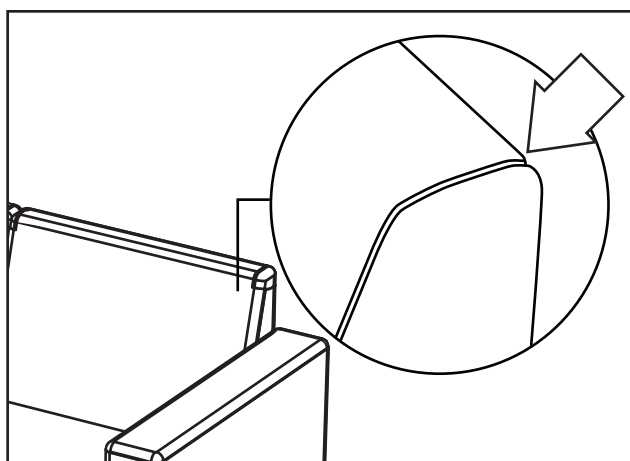

座面上での
立ち上り禁止

ひじ掛けへの
着座禁止

背もたれへの
着座禁止

水拭きにて
お手入れください

作業のポイント・注意

組み立ては2名以上で行って下さい。

パーツ同士のはめ込みが難しい場合は、当て木をしてその上からゴム槌などで慎重に叩き、はめ込んでください。

パーツのはめ込み後、かみ合わせ部分に隙間が生じる場合がございますが製品に問題はありません。

ご使用前に各パーツがしっかりはめ込まれているかご確認ください。

パーツ一覧

CB (3x)

LS (1x)

RS (1x)

S (3x)

F (3x)

B (3x)