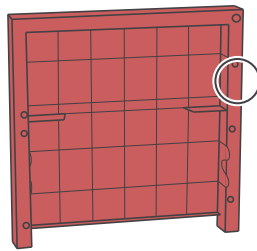

耐荷重110kg

適温環境
0~40°C

傾げ禁止

乗り上げ禁止

平面以外での
使用禁止

ひじ掛けへの
着座禁止

背もたれへの
着座禁止

座面上での
立ち上り禁止

RS (1x)

LS (1x)

SC (2x)

FCS1 (1x)

SS1 (1x)

Q (1x)

R (1x)

BSC1 (1x)