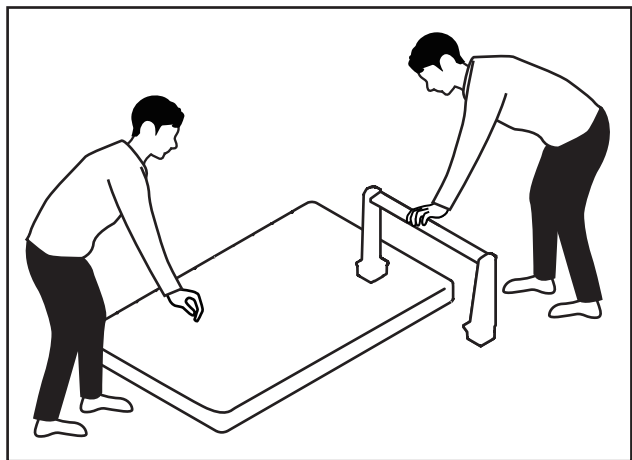

ヨーロッパの品質基準
NEN-EN581を取得

この製品は個人利用を目的とし屋外での使用が可能です

MAX 110 kg
240 lbs

座面最大荷重
110kg

<40 <104
°C °F
>0 >32

適温環境
0~40°C

平面以外での
使用禁止

滑りやすい場所
での使用禁止

傾け禁止

座面上での
立ち上り禁止

ひじ掛けへの
着座禁止

背もたれへの
着座禁止

水拭きにて
お手入れください

作業のポイント・注意

組み立ては2名以上で行って下さい。

パーツ同士のはめ込みが難しい場合は、当て木をしてその上からゴム槌などで慎重に叩き、はめ込んでください。

パーツのはめ込み後、かみ合わせ部分に隙間が生じる場合がございますが製品に問題はありません。

ご使用前に各パーツがしっかりはめ込まれているかご確認ください。

パーツ一覧

CB (1x)

LS (1x)

RS (1x)

S (1x)

F (1x)