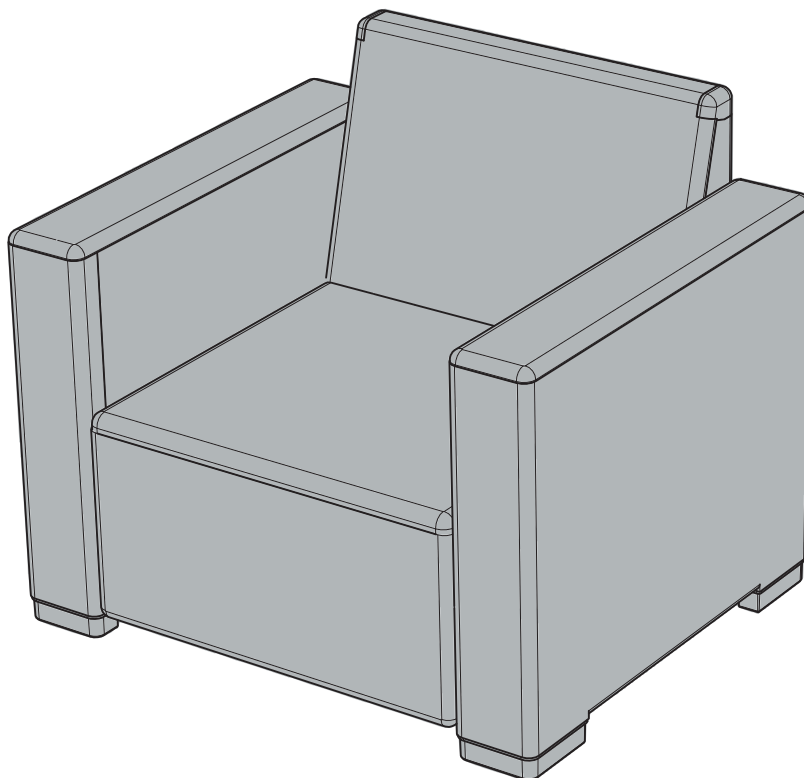

ヨーロッパの品質基準
NEN-EN581を取得

この製品は個人利用を目的とし屋外での使用が可能です

MAX 110 kg
240 lbs

座面最大荷重
110kg

<40 <104
°C °F
>0 >32

適温環境
0~40°C

平面以外での
使用禁止

滑りやすい場所
での使用禁止

6

7

8

11

12