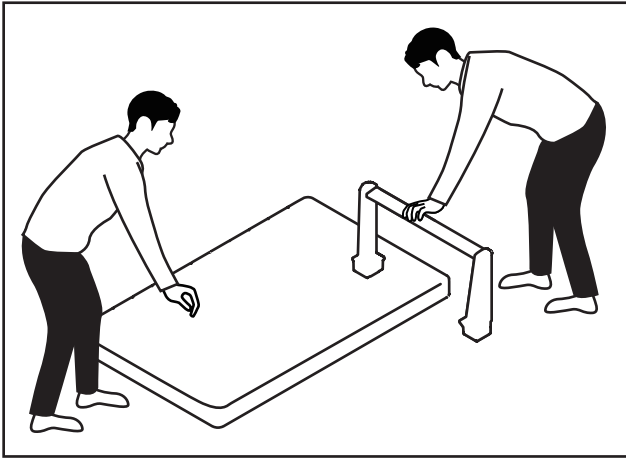

ヨーロッパの品質基準  
NEN-EN581を取得

この製品は個人利用を目的とし屋外での使用が可能です

MAX 110 kg  
240 lbs

座面最大荷重  
110kg

<40 <104  
°C °F  
>0 >32

適温環境  
0~40°C

平面以外での  
使用禁止

滑りやすい場所  
での使用禁止

傾け禁止

座面上での  
立ち上り禁止

ひじ掛けへの  
着座禁止

背もたれへの  
着座禁止

水拭きにて  
お手入れください

## 作業のポイント・注意

組み立ては2名以上で行って下さい。

パーツ同士のはめ込みが難しい場合は、当て木をしてその上からゴム槌などで慎重に叩き、はめ込んでください。

パーツのはめ込み後、かみ合わせ部分に隙間が生じる場合がございますが製品に問題はありません。

ご使用前に各パーツがしっかりはめ込まれているかご確認ください。