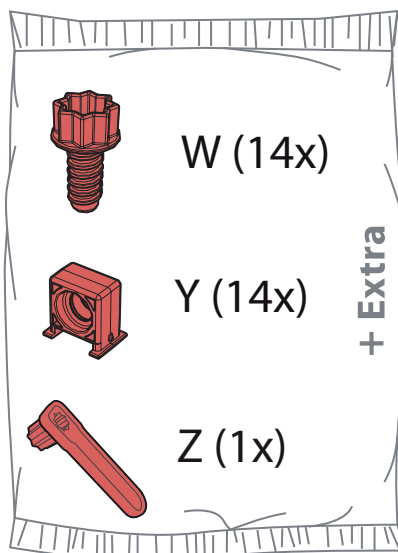

F (3x)

W (14x)

Y (14x)

Z (1x)

+ Extra

1x