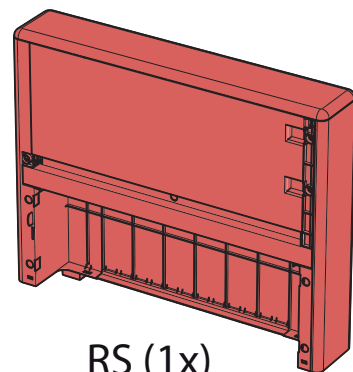

## 作業のポイント・注意

組み立ては2名以上で行って下さい。

パーツ同士のはめ込みが難しい場合は、当て木をしてその上からゴム槌などで慎重に叩き、はめ込んでください。

パーツのはめ込み後、かみ合わせ部分に隙間が生じる場合がございますが製品に問題はありません。

ご使用前に各パーツがしっかりはめ込まれているかご確認ください。

# パーツ一覧

CB (3x)

LS (1x)

RS (1x)

S (3x)

F (3x)

B (3x)

LC (2x)